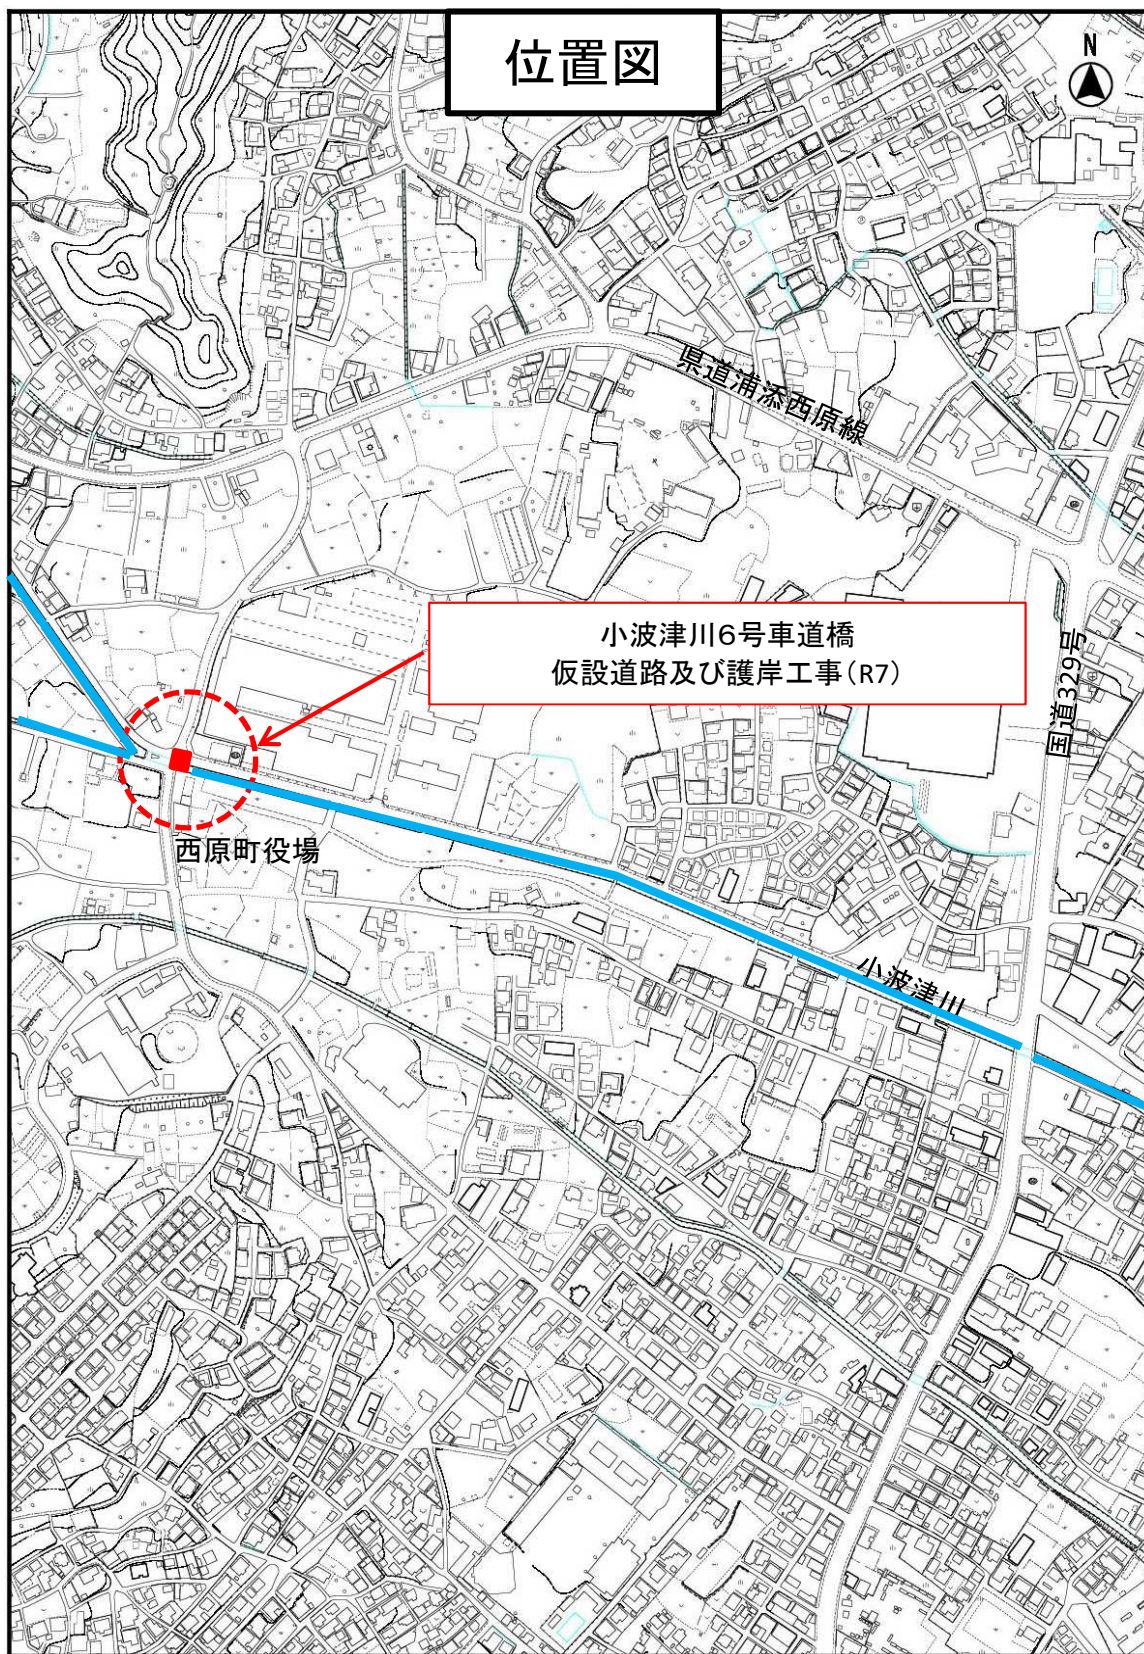

# 位置図

小波津川6号車道橋  
仮設道路及び護岸工事 (R7)

西原町役場

県道浦添西原線

国道329号

小波津川