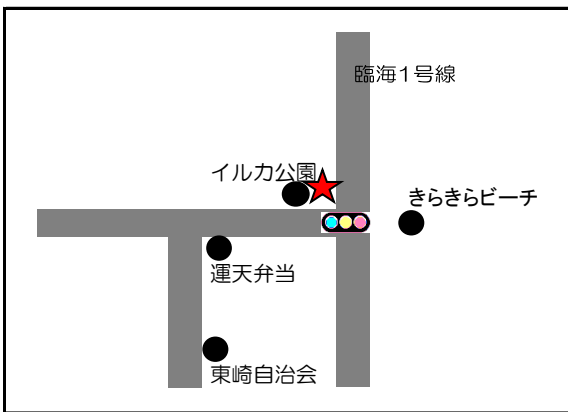

令和8年2月8日執行

衆議院議員総選挙

ポスター掲示場設置場所
(西原町内34ヶ所)

西原町選挙管理委員会

TEL 098-945-5011

選挙ポスター掲示場の設置場所

投票区	番号	ポスター掲示場の設置場所
第1投票区	1	字小波津610番地付近（小波津川ガードレール）【町道①】
	2	字兼久19番地付近(旧川平金物店横フェンス)【町道②】
	3	字東崎15番地の1（イルカ公園フェンス）
	4	字与那城353番地（西原小学校正門横フェンス）
	5	字我謝241番地の84(西原児童館フェンス)
	6	字我謝463番地（我謝児童公園フェンス）
	7	字与那城383番地付近(与那城児童公園フェンス)
	8	字与那城124番地（西原町中央公民館入口）
第2投票区	1	与那城127番地の3付近(西原ハイツ東側入口 中央公民館フェンス)
	2	字安室122番地の1付近(安室バス停交差点)【町道③】
	3	字桃原59番地の2【町道④】
	4	字小波津359番地の2（小波津団地東側入口）【町道⑤】
	5	字池田92番地の4【町道⑥】
	6	字小波津3番地付近（ファミリーマート西原中学校前店横）【町道⑦】
	7	字小波津44番地（県営西原団地集会所横）
第3投票区	1	字幸地969番地の5（県営幸地高層住宅入口）
	2	字幸地257番地の2 【町道⑧】
	3	字翁長883番地の2 【町道⑨】
	4	字徳佐田43番地の3（徳佐田公民館沿い）【町道⑩】
	5	字棚原151番地の2（棚原児童公園フェンス）
	6	字千原1番地(琉球大学)
	7	字千原6番地の2(琉球大学、當山自動車向かい歩道沿い金網フェンス)
	8	上原1丁目20番地の4（上原高台公園）
	9	字翁長179番地（西原運動公園入口）
	10	字翁長320番地(給食センター)
第4投票区	1	字呉屋116-2(西原中学校運動場フェンス)
	2	字津花波144番地の5付近
	3	字小橋川1番地（西原町商工会駐車場横）
	4	字内間29番地(内間公民館フェンス)
	5	字内間411番地の2（県営内間団地駐車場）
	6	字掛保久1番地の1(掛保久後間毛都市緑地)
	7	字呉屋311番地（パークゴルフ場入口）
	8	字嘉手苺68番地付近（嘉手苺公民館横フェンス）
	9	字小那覇395番地の4（小那覇児童公園）

1. 字小波津610番地付近（小波津川ガードレール）【町道① 小波津屋部線】

2. 字兼久19番地付近（旧川平金物店横フェンス）【町道② 兼久マリンタウン線】

3. 字東崎15番地の1（イルカ公園フェンス）

4. 字与那城353番地（西原小学校正門横フェンス）

5. 字我謝241番地の84（西原児童館フェンス）

6. 字我謝463番地（我謝児童公園フェンス）

7. 字与那城383番地（与那城児童公園フェンス）

8. 字与那城124番地（西原町中央公民館入口）

9. 字与那城127番地の3付近（西原ハイツ東側入口 中央公民館フェンス）

10. 字安室122番地の1付近（安室バス停交差点）【町道③ 与那城・安室線】

11. 字桃原59番地の2（西喜建設前残地）【町道④ 我謝小波津線】

12. 字小波津359番地の2（小波津団地東側入口）【町道⑤ 小波津団地A線】

13. 字池田92番地の4【町道⑥ 池田・大名線】

14. 字小波津3番地付近（ファミリーマート西原中学校前店）【町道⑦ 小波津1号線】