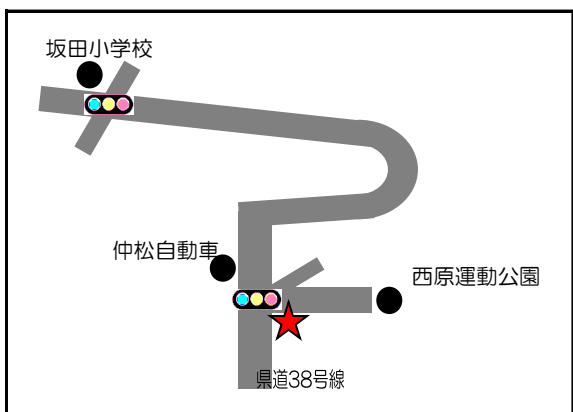

24.字翁長179番地（西原運動公園入口）