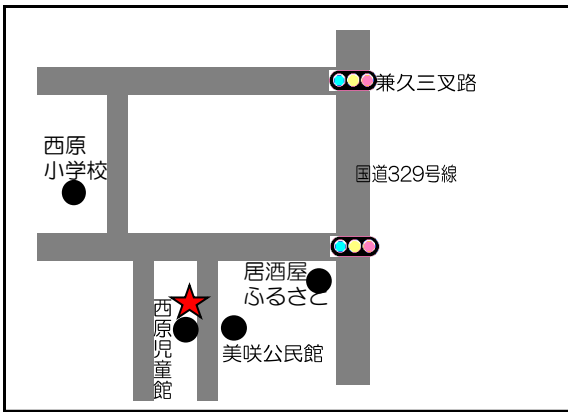

令和8年2月8日執行

衆議院議員総選挙

ポスター掲示場設置場所
(西原町内34ヶ所)

西原町選挙管理委員会

TEL 098-945-5011

選挙ポスター掲示場の設置場所

投票区	番号	ポスター掲示場の設置場所
第1投票区	1	字小波津610番地付近（小波津川ガードレール）【町道①】
	2	字兼久19番地付近(旧川平金物店横フェンス)【町道②】
	3	字東崎15番地の1（イルカ公園フェンス）
	4	字与那城353番地（西原小学校正門横フェンス）
	5	字我謝241番地の84(西原児童館フェンス)
	6	字我謝463番地（我謝児童公園フェンス）
	7	字与那城383番地付近(与那城児童公園フェンス)
	8	字与那城124番地（西原町中央公民館入口）
第2投票区	1	与那城127番地の3付近(西原ハイツ東側入口 中央公民館フェンス)
	2	字安室122番地の1付近(安室バス停交差点)【町道③】
	3	字桃原59番地の2【町道④】
	4	字小波津359番地の2（小波津団地東側入口）【町道⑤】
	5	字池田92番地の4【町道⑥】
	6	字小波津3番地付近（ファミリーマート西原中学校前店横）【町道⑦】
	7	字小波津44番地（県営西原団地集会所横）
第3投票区	1	字幸地969番地の5（県営幸地高層住宅入口）
	2	字幸地257番地の2 【町道⑧】
	3	字翁長883番地の2 【町道⑨】
	4	字徳佐田43番地の3（徳佐田公民館沿い）【町道⑩】
	5	字棚原151番地の2（棚原児童公園フェンス）
	6	字千原1番地(琉球大学)
	7	字千原6番地の2(琉球大学、當山自動車向かい歩道沿い金網フェンス)
	8	上原1丁目20番地の4（上原高台公園）
	9	字翁長179番地（西原運動公園入口）
	10	字翁長320番地(給食センター)
第4投票区	1	字呉屋116-2(西原中学校運動場フェンス)
	2	字津花波144番地の5付近
	3	字小橋川1番地（西原町商工会駐車場横）
	4	字内間29番地(内間公民館フェンス)
	5	字内間411番地の2（県営内間団地駐車場）
	6	字掛保久1番地の1(掛保久後間毛都市緑地)
	7	字呉屋311番地（パークゴルフ場入口）
	8	字嘉手苺68番地付近（嘉手苺公民館横フェンス）
	9	字小那覇395番地の4（小那覇児童公園）

1. 字小波津610番地付近（小波津川ガードレール）【町道① 小波津屋部線】

2. 字兼久19番地付近（旧川平金物店横フェンス）【町道② 兼久マリンタウン線】

3. 字東崎15番地の1（イルカ公園フェンス）

4. 字与那城353番地（西原小学校正門横フェンス）

5. 字我謝241番地の84（西原児童館フェンス）

6. 字我謝463番地（我謝児童公園フェンス）

7. 字与那城383番地（与那城児童公園フェンス）

8. 字与那城124番地（西原町中央公民館入口）

9. 字与那城127番地の3付近（西原ハイツ東側入口 中央公民館フェンス）

10. 字安室122番地の1付近（安室バス停交差点）【町道③ 与那城・安室線】

11. 字桃原59番地の2（西喜建設前残地）【町道④ 我謝小波津線】

12. 字小波津359番地の2（小波津団地東側入口）【町道⑤ 小波津団地A線】

13. 字池田92番地の4【町道⑥ 池田・大名線】

14. 字小波津3番地付近（ファミリーマート西原中学校前店）【町道⑦ 小波津1号線】