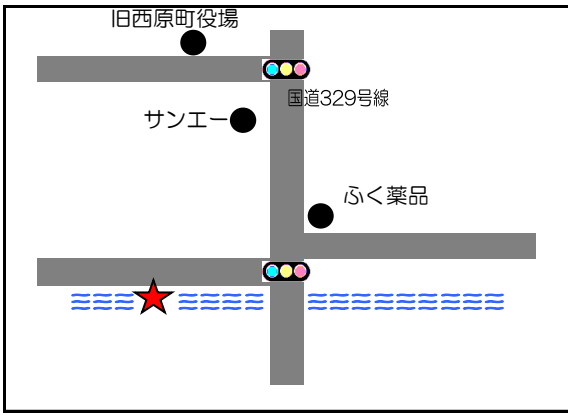

令和8年2月8日執行

衆議院議員総選挙

ポスター掲示場設置場所
(西原町内34ヶ所)

西原町選挙管理委員会

TEL 098-945-5011

選挙ポスター掲示場の設置場所

投票区	番号	ポスター掲示場の設置場所
第1投票区	1	字小波津610番地付近（小波津川ガードレール）【町道①】
	2	字兼久19番地付近(旧川平金物店横フェンス)【町道②】
	3	字東崎15番地の1（イルカ公園フェンス）
	4	字与那城353番地（西原小学校正門横フェンス）
	5	字我謝241番地の84(西原児童館フェンス)
	6	字我謝463番地（我謝児童公園フェンス）
	7	字与那城383番地付近(与那城児童公園フェンス)
	8	字与那城124番地（西原町中央公民館入口）
第2投票区	1	与那城127番地の3付近(西原ハイツ東側入口 中央公民館フェンス)
	2	字安室122番地の1付近(安室バス停交差点)【町道③】
	3	字桃原59番地の2【町道④】
	4	字小波津359番地の2（小波津団地東側入口）【町道⑤】
	5	字池田92番地の4【町道⑥】
	6	字小波津3番地付近（ファミリーマート西原中学校前店横）【町道⑦】
	7	字小波津44番地（県営西原団地集会所横）
第3投票区	1	字幸地969番地の5（県営幸地高層住宅入口）
	2	字幸地257番地の2 【町道⑧】
	3	字翁長883番地の2 【町道⑨】
	4	字徳佐田43番地の3（徳佐田公民館沿い）【町道⑩】
	5	字棚原151番地の2（棚原児童公園フェンス）
	6	字千原1番地(琉球大学)
	7	字千原6番地の2(琉球大学、當山自動車向かい歩道沿い金網フェンス)
	8	上原1丁目20番地の4（上原高台公園）
	9	字翁長179番地（西原運動公園入口）
	10	字翁長320番地(給食センター)
第4投票区	1	字呉屋116-2(西原中学校運動場フェンス)
	2	字津花波144番地の5付近
	3	字小橋川1番地（西原町商工会駐車場横）
	4	字内間29番地(内間公民館フェンス)
	5	字内間411番地の2（県営内間団地駐車場）
	6	字掛保久1番地の1(掛保久後間毛都市緑地)
	7	字呉屋311番地（パークゴルフ場入口）
	8	字嘉手苺68番地付近（嘉手苺公民館横フェンス）
	9	字小那覇395番地の4（小那覇児童公園）

1. 字小波津610番地付近（小波津川ガードレール）【町道① 小波津屋部線】

2. 字兼久19番地付近（旧川平金物店横フェンス）【町道② 兼久マリンタウン線】

3. 字東崎15番地の1（イルカ公園フェンス）

4. 字与那城353番地（西原小学校正門横フェンス）

5. 字我謝241番地の84（西原児童館フェンス）

6. 字我謝463番地（我謝児童公園フェンス）

7. 字与那城383番地（与那城児童公園フェンス）

8. 字与那城124番地（西原町中央公民館入口）

9. 字与那城127番地の3付近（西原ハイツ東側入口 中央公民館フェンス）

10. 字安室122番地の1付近（安室バス停交差点）【町道③ 与那城・安室線】

11. 字桃原59番地の2（西喜建設前残地）【町道④ 我謝小波津線】

12. 字小波津359番地の2（小波津団地東側入口）【町道⑤ 小波津団地A線】

13. 字池田92番地の4【町道⑥ 池田・大名線】

14. 字小波津3番地付近（ファミリーマート西原中学校前店）【町道⑦ 小波津1号線】