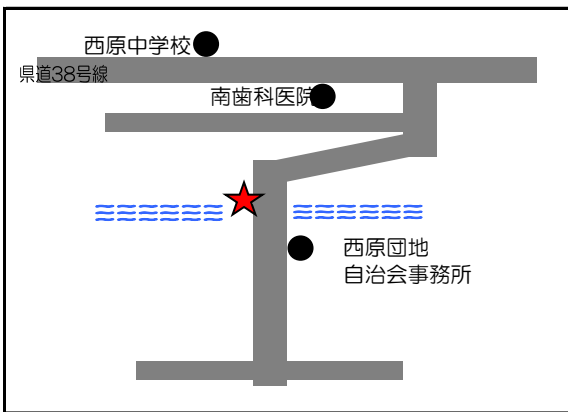

令和8年2月8日執行

衆議院議員総選挙

ポスター掲示場設置場所
(西原町内34ヶ所)

西原町選挙管理委員会

TEL 098-945-5011

選挙ポスター掲示場の設置場所

投票区	番号	ポスター掲示場の設置場所
第1投票区	1	字小波津610番地付近（小波津川ガードレール）【町道①】
	2	字兼久19番地付近(旧川平金物店横フェンス)【町道②】
	3	字東崎15番地の1（イルカ公園フェンス）
	4	字与那城353番地（西原小学校正門横フェンス）
	5	字我謝241番地の84(西原児童館フェンス)
	6	字我謝463番地（我謝児童公園フェンス）
	7	字与那城383番地付近(与那城児童公園フェンス)
	8	字与那城124番地（西原町中央公民館入口）
第2投票区	1	与那城127番地の3付近(西原ハイツ東側入口 中央公民館フェンス)
	2	字安室122番地の1付近(安室バス停交差点)【町道③】
	3	字桃原59番地の2【町道④】
	4	字小波津359番地の2（小波津団地東側入口）【町道⑤】
	5	字池田92番地の4【町道⑥】
	6	字小波津3番地付近（ファミリーマート西原中学校前店横）【町道⑦】
	7	字小波津44番地（県営西原団地集会所横）
第3投票区	1	字幸地969番地の5（県営幸地高層住宅入口）
	2	字幸地257番地の2 【町道⑧】
	3	字翁長883番地の2 【町道⑨】
	4	字徳佐田43番地の3（徳佐田公民館沿い）【町道⑩】
	5	字棚原151番地の2（棚原児童公園フェンス）
	6	字千原1番地(琉球大学)
	7	字千原6番地の2(琉球大学、當山自動車向かい歩道沿い金網フェンス)
	8	上原1丁目20番地の4（上原高台公園）
	9	字翁長179番地（西原運動公園入口）
	10	字翁長320番地(給食センター)
第4投票区	1	字呉屋116-2(西原中学校運動場フェンス)
	2	字津花波144番地の5付近
	3	字小橋川1番地（西原町商工会駐車場横）
	4	字内間29番地(内間公民館フェンス)
	5	字内間411番地の2（県営内間団地駐車場）
	6	字掛保久1番地の1(掛保久後間毛都市緑地)
	7	字呉屋311番地（パークゴルフ場入口）
	8	字嘉手苺68番地付近（嘉手苺公民館横フェンス）
	9	字小那覇395番地の4（小那覇児童公園）

1. 字小波津610番地付近（小波津川ガードレール）【町道① 小波津屋部線】

2. 字兼久19番地付近（旧川平金物店横フェンス）【町道② 兼久マリンタウン線】

3. 字東崎15番地の1（イルカ公園フェンス）

4. 字与那城353番地（西原小学校正門横フェンス）

5. 字我謝241番地の84（西原児童館フェンス）

6. 字我謝463番地（我謝児童公園フェンス）

7. 字与那城383番地（与那城児童公園フェンス）

8. 字与那城124番地（西原町中央公民館入口）

9. 字与那城127番地の3付近（西原ハイツ東側入口 中央公民館フェンス）

10. 字安室122番地の1付近（安室バス停交差点）【町道③ 与那城・安室線】

11. 字桃原59番地の2（西喜建設前残地）【町道④ 我謝小波津線】

12. 字小波津359番地の2（小波津団地東側入口）【町道⑤ 小波津団地A線】

13. 字池田92番地の4【町道⑥ 池田・大名線】

14. 字小波津3番地付近（ファミリーマート西原中学校前店）【町道⑦ 小波津1号線】

15. 字小波津44番地（県営西原団地集会所横）

16. 幸地969番地の5（県営幸地高層住宅入口）

17.字幸地257番地の2 【町道㊸ 幸地・石嶺線】

18.字翁長883番地の2【町道㊸ 翁長1号線】

19.字徳佐田43番地の3（徳佐田公民館沿い）【町道㊸ 徳佐田・森川線】

20.字棚原151番地の2（棚原児童公園フェンス）

21.字千原1番地（琉球大学北口）

22.字千原6番地の2（當山自動車販売向かい）