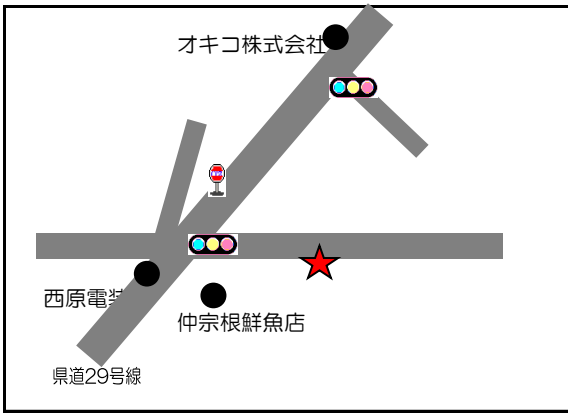

17.字幸地257番地の2 【町道㊸ 幸地・石嶺線】