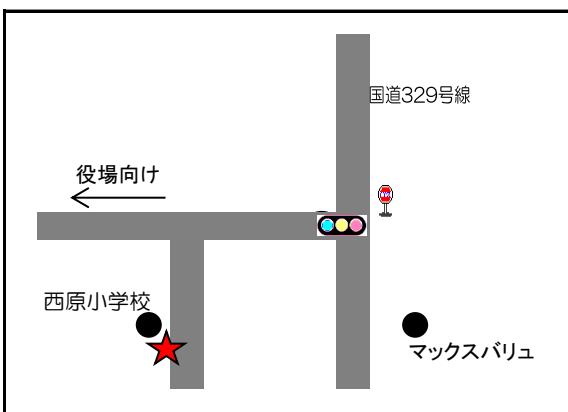

令和8年2月8日執行

衆議院議員総選挙

ポスター掲示場設置場所
(西原町内34ヶ所)

西原町選挙管理委員会

TEL 098-945-5011

選挙ポスター掲示場の設置場所

投票区	番号	ポスター掲示場の設置場所
第1投票区	1	字小波津610番地付近（小波津川ガードレール）【町道①】
	2	字兼久19番地付近(旧川平金物店横フェンス)【町道②】
	3	字東崎15番地の1（イルカ公園フェンス）
	4	字与那城353番地（西原小学校正門横フェンス）
	5	字我謝241番地の84(西原児童館フェンス)
	6	字我謝463番地（我謝児童公園フェンス）
	7	字与那城383番地付近(与那城児童公園フェンス)
	8	字与那城124番地（西原町中央公民館入口）
第2投票区	1	与那城127番地の3付近(西原ハイツ東側入口 中央公民館フェンス)
	2	字安室122番地の1付近(安室バス停交差点)【町道③】
	3	字桃原59番地の2【町道④】
	4	字小波津359番地の2（小波津団地東側入口）【町道⑤】
	5	字池田92番地の4【町道⑥】
	6	字小波津3番地付近（ファミリーマート西原中学校前店横）【町道⑦】
	7	字小波津44番地（県営西原団地集会所横）
第3投票区	1	字幸地969番地の5（県営幸地高層住宅入口）
	2	字幸地257番地の2 【町道⑧】
	3	字翁長883番地の2 【町道⑨】
	4	字徳佐田43番地の3（徳佐田公民館沿い）【町道⑩】
	5	字棚原151番地の2（棚原児童公園フェンス）
	6	字千原1番地(琉球大学)
	7	字千原6番地の2(琉球大学、當山自動車向かい歩道沿い金網フェンス)
	8	上原1丁目20番地の4（上原高台公園）
	9	字翁長179番地（西原運動公園入口）
	10	字翁長320番地(給食センター)
第4投票区	1	字呉屋116-2(西原中学校運動場フェンス)
	2	字津花波144番地の5付近
	3	字小橋川1番地（西原町商工会駐車場横）
	4	字内間29番地(内間公民館フェンス)
	5	字内間411番地の2（県営内間団地駐車場）
	6	字掛保久1番地の1(掛保久後間毛都市緑地)
	7	字呉屋311番地（パークゴルフ場入口）
	8	字嘉手苺68番地付近（嘉手苺公民館横フェンス）
	9	字小那覇395番地の4（小那覇児童公園）

1. 字小波津610番地付近（小波津川ガードレール）【町道① 小波津屋部線】

2. 字兼久19番地付近（旧川平金物店横フェンス）【町道② 兼久マリンタウン線】

3. 字東崎15番地の1（イルカ公園フェンス）

4. 字与那城353番地（西原小学校正門横フェンス）

5. 字我謝241番地の84（西原児童館フェンス）

6. 字我謝463番地（我謝児童公園フェンス）

7. 字与那城383番地（与那城児童公園フェンス）

8. 字与那城124番地（西原町中央公民館入口）

9. 字与那城127番地の3付近（西原ハイツ東側入口 中央公民館フェンス）

10. 字安室122番地の1付近（安室バス停交差点）【町道③ 与那城・安室線】

11. 字桃原59番地の2（西喜建設前残地）【町道④ 我謝小波津線】

12. 字小波津359番地の2（小波津団地東側入口）【町道⑤ 小波津団地A線】

13. 字池田92番地の4【町道⑥ 池田・大名線】

14. 字小波津3番地付近（ファミリーマート西原中学校前店）【町道⑦ 小波津1号線】