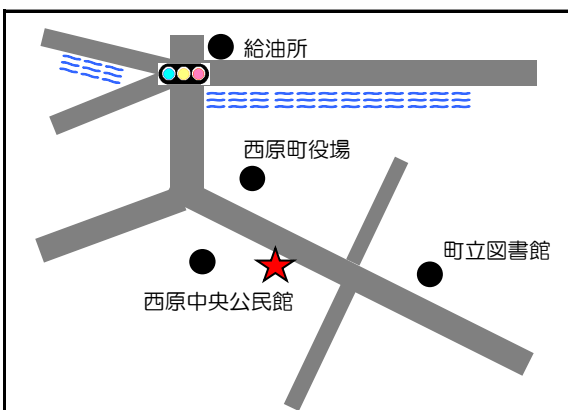

令和8年2月8日執行

衆議院議員総選挙

ポスター掲示場設置場所
(西原町内34ヶ所)

西原町選挙管理委員会

TEL 098-945-5011

選挙ポスター掲示場の設置場所

投票区	番号	ポスター掲示場の設置場所
第1投票区	1	字小波津610番地付近（小波津川ガードレール）【町道①】
	2	字兼久19番地付近(旧川平金物店横フェンス)【町道②】
	3	字東崎15番地の1（イルカ公園フェンス）
	4	字与那城353番地（西原小学校正門横フェンス）
	5	字我謝241番地の84(西原児童館フェンス)
	6	字我謝463番地（我謝児童公園フェンス）
	7	字与那城383番地付近(与那城児童公園フェンス)
	8	字与那城124番地（西原町中央公民館入口）
第2投票区	1	与那城127番地の3付近(西原ハイツ東側入口 中央公民館フェンス)
	2	字安室122番地の1付近(安室バス停交差点)【町道③】
	3	字桃原59番地の2【町道④】
	4	字小波津359番地の2（小波津団地東側入口）【町道⑤】
	5	字池田92番地の4【町道⑥】
	6	字小波津3番地付近（ファミリーマート西原中学校前店横）【町道⑦】
	7	字小波津44番地（県営西原団地集会所横）
第3投票区	1	字幸地969番地の5（県営幸地高層住宅入口）
	2	字幸地257番地の2 【町道⑧】
	3	字翁長883番地の2 【町道⑨】
	4	字徳佐田43番地の3（徳佐田公民館沿い）【町道⑩】
	5	字棚原151番地の2（棚原児童公園フェンス）
	6	字千原1番地(琉球大学)
	7	字千原6番地の2(琉球大学、當山自動車向かい歩道沿い金網フェンス)
	8	上原1丁目20番地の4（上原高台公園）
	9	字翁長179番地（西原運動公園入口）
	10	字翁長320番地(給食センター)
第4投票区	1	字呉屋116-2(西原中学校運動場フェンス)
	2	字津花波144番地の5付近
	3	字小橋川1番地（西原町商工会駐車場横）
	4	字内間29番地(内間公民館フェンス)
	5	字内間411番地の2（県営内間団地駐車場）
	6	字掛保久1番地の1(掛保久後間毛都市緑地)
	7	字呉屋311番地（パークゴルフ場入口）
	8	字嘉手苺68番地付近（嘉手苺公民館横フェンス）
	9	字小那覇395番地の4（小那覇児童公園）

1. 字小波津610番地付近（小波津川ガードレール）【町道① 小波津屋部線】

2. 字兼久19番地付近（旧川平金物店横フェンス）【町道② 兼久マリンタウン線】

3. 字東崎15番地の1（イルカ公園フェンス）

4. 字与那城353番地（西原小学校正門横フェンス）

5. 字我謝241番地の84（西原児童館フェンス）

6. 字我謝463番地（我謝児童公園フェンス）

7. 字与那城383番地（与那城児童公園フェンス）

8. 字与那城124番地（西原町中央公民館入口）

9. 字与那城127番地の3付近（西原ハイツ東側入口 中央公民館フェンス）

10. 字安室122番地の1付近（安室バス停交差点）【町道③ 与那城・安室線】

11. 字桃原59番地の2（西喜建設前残地）【町道④ 我謝小波津線】

12. 字小波津359番地の2（小波津団地東側入口）【町道⑤ 小波津団地A線】

13. 字池田92番地の4【町道⑥ 池田・大名線】

14. 字小波津3番地付近（ファミリーマート西原中学校前店）【町道⑦ 小波津1号線】

15. 字小波津44番地（県営西原団地集会所横）

16. 幸地969番地の5（県営幸地高層住宅入口）

17.字幸地257番地の2 【町道㊸ 幸地・石嶺線】

18.字翁長883番地の2【町道㊸ 翁長1号線】

19.字徳佐田43番地の3（徳佐田公民館沿い）【町道㊸ 徳佐田・森川線】

20.字棚原151番地の2（棚原児童公園フェンス）

21.字千原1番地（琉球大学北口）

22.字千原6番地の2（當山自動車販売向かい）