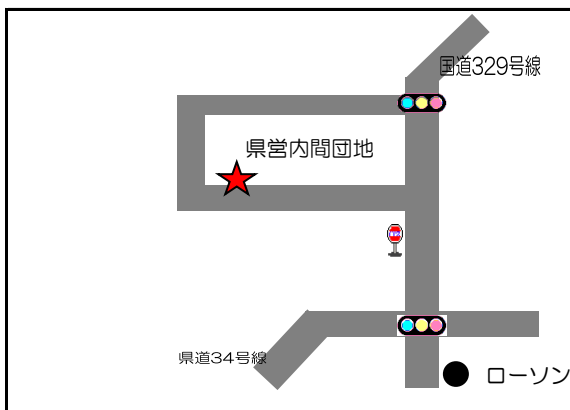

1. 字小波津610番地付近（小波津川ガードレール）【町道① 小波津屋部線】

2. 字兼久19番地付近（旧川平金物店横フェンス）【町道② 兼久マリンタウン線】

3. 字東崎15番地の1（イルカ公園フェンス）

4. 字与那城353番地（西原小学校正門横フェンス）

5. 字我謝241番地の84（西原児童館フェンス）

6. 字我謝463番地（我謝児童公園フェンス）

7. 字与那城383番地（与那城児童公園フェンス）

15. 字小波津44番地（県営西原団地集会所横）

16. 幸地969番地の5（県営幸地高層住宅入口）

17.字幸地257番地の2 【町道㊸ 幸地・石嶺線】

18.字翁長883番地の2【町道㊸ 翁長1号線】

19.字徳佐田43番地の3（徳佐田公民館沿い）【町道㊸ 徳佐田・森川線】

20.字棚原151番地の2（棚原児童公園フェンス）

21.字千原1番地（琉球大学北口）

22.字千原6番地の2（當山自動車販売向かい）

23.上原1丁目20番地の4（上原高台公園）

24.字翁長179番地（西原運動公園入口）

25.字翁長320番地（給食センターの塀）

26.字呉屋116番地の2（西原中学校運動場フェンス）

27.字津花波144番地の5付近

28.字小橋川1番地（西原町商工会駐車場横）

29.字内間29番地（内間公民館フェンス）

30.字内間411番地の2（県営内間団地駐車場）

31.字掛保久1番地の1（掛保久後間毛都市緑地公園）

32.字呉屋311番地（パークゴルフ場入口）

33.字嘉手苅68番地（嘉手苅公民館横フェンス）

34.字小那覇395番地の4（小那覇児童公園）