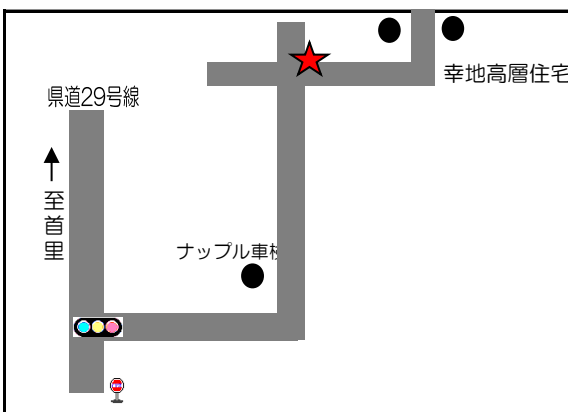

16. 幸地969番地の5（県営幸地高層住宅入口）