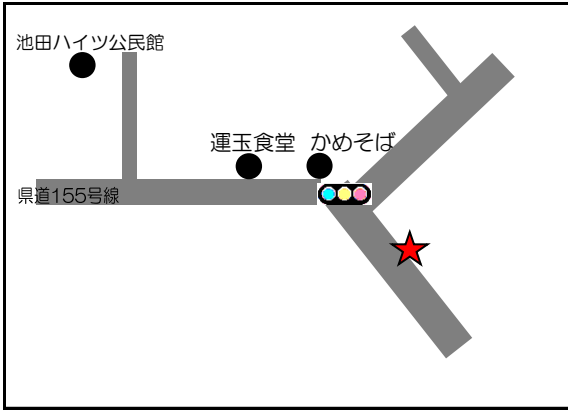

令和8年2月8日執行

衆議院議員総選挙

ポスター掲示場設置場所
(西原町内34ヶ所)

西原町選挙管理委員会

TEL 098-945-5011

選挙ポスター掲示場の設置場所

投票区	番号	ポスター掲示場の設置場所
第1投票区	1	字小波津610番地付近（小波津川ガードレール）【町道①】
	2	字兼久19番地付近(旧川平金物店横フェンス)【町道②】
	3	字東崎15番地の1（イルカ公園フェンス）
	4	字与那城353番地（西原小学校正門横フェンス）
	5	字我謝241番地の84(西原児童館フェンス)
	6	字我謝463番地（我謝児童公園フェンス）
	7	字与那城383番地付近(与那城児童公園フェンス)
	8	字与那城124番地（西原町中央公民館入口）
第2投票区	1	与那城127番地の3付近(西原ハイツ東側入口 中央公民館フェンス)
	2	字安室122番地の1付近(安室バス停交差点)【町道③】
	3	字桃原59番地の2【町道④】
	4	字小波津359番地の2（小波津団地東側入口）【町道⑤】
	5	字池田92番地の4【町道⑥】
	6	字小波津3番地付近（ファミリーマート西原中学校前店横）【町道⑦】
	7	字小波津44番地（県営西原団地集会所横）
第3投票区	1	字幸地969番地の5（県営幸地高層住宅入口）
	2	字幸地257番地の2 【町道⑧】
	3	字翁長883番地の2 【町道⑨】
	4	字徳佐田43番地の3（徳佐田公民館沿い）【町道⑩】
	5	字棚原151番地の2（棚原児童公園フェンス）
	6	字千原1番地(琉球大学)
	7	字千原6番地の2(琉球大学、當山自動車向かい歩道沿い金網フェンス)
	8	上原1丁目20番地の4（上原高台公園）
	9	字翁長179番地（西原運動公園入口）
	10	字翁長320番地(給食センター)
第4投票区	1	字呉屋116-2(西原中学校運動場フェンス)
	2	字津花波144番地の5付近
	3	字小橋川1番地（西原町商工会駐車場横）
	4	字内間29番地(内間公民館フェンス)
	5	字内間411番地の2（県営内間団地駐車場）
	6	字掛保久1番地の1(掛保久後間毛都市緑地)
	7	字呉屋311番地（パークゴルフ場入口）
	8	字嘉手苺68番地付近（嘉手苺公民館横フェンス）
	9	字小那覇395番地の4（小那覇児童公園）

1. 字小波津610番地付近（小波津川ガードレール）【町道① 小波津屋部線】

2. 字兼久19番地付近（旧川平金物店横フェンス）【町道② 兼久マリンタウン線】

3. 字東崎15番地の1（イルカ公園フェンス）

4. 字与那城353番地（西原小学校正門横フェンス）

5. 字我謝241番地の84（西原児童館フェンス）

6. 字我謝463番地（我謝児童公園フェンス）

7. 字与那城383番地（与那城児童公園フェンス）

8. 字与那城124番地（西原町中央公民館入口）

9. 字与那城127番地の3付近（西原ハイツ東側入口 中央公民館フェンス）

10. 字安室122番地の1付近（安室バス停交差点）【町道③ 与那城・安室線】

11. 字桃原59番地の2（西喜建設前残地）【町道④ 我謝小波津線】

12. 字小波津359番地の2（小波津団地東側入口）【町道⑤ 小波津団地A線】

13. 字池田92番地の4【町道⑥ 池田・大名線】

14. 字小波津3番地付近（ファミリーマート西原中学校前店）【町道⑦ 小波津1号線】