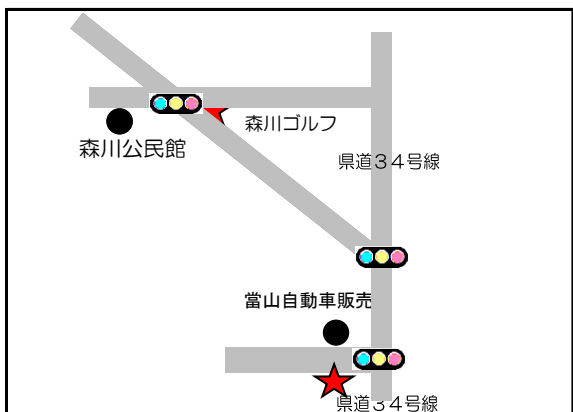

令和8年2月8日執行

衆議院議員総選挙

ポスター掲示場設置場所
(西原町内34ヶ所)

西原町選挙管理委員会

TEL 098-945-5011

選挙ポスター掲示場の設置場所

投票区	番号	ポスター掲示場の設置場所
第1投票区	1	字小波津610番地付近（小波津川ガードレール）【町道①】
	2	字兼久19番地付近(旧川平金物店横フェンス)【町道②】
	3	字東崎15番地の1（イルカ公園フェンス）
	4	字与那城353番地（西原小学校正門横フェンス）
	5	字我謝241番地の84(西原児童館フェンス)
	6	字我謝463番地（我謝児童公園フェンス）
	7	字与那城383番地付近(与那城児童公園フェンス)
	8	字与那城124番地（西原町中央公民館入口）
第2投票区	1	与那城127番地の3付近(西原ハイツ東側入口 中央公民館フェンス)
	2	字安室122番地の1付近(安室バス停交差点)【町道③】
	3	字桃原59番地の2【町道④】
	4	字小波津359番地の2（小波津団地東側入口）【町道⑤】
	5	字池田92番地の4【町道⑥】
	6	字小波津3番地付近（ファミリーマート西原中学校前店横）【町道⑦】
	7	字小波津44番地（県営西原団地集会所横）
第3投票区	1	字幸地969番地の5（県営幸地高層住宅入口）
	2	字幸地257番地の2 【町道⑧】
	3	字翁長883番地の2 【町道⑨】
	4	字徳佐田43番地の3（徳佐田公民館沿い）【町道⑩】
	5	字棚原151番地の2（棚原児童公園フェンス）
	6	字千原1番地(琉球大学)
	7	字千原6番地の2(琉球大学、當山自動車向かい歩道沿い金網フェンス)
	8	上原1丁目20番地の4（上原高台公園）
	9	字翁長179番地（西原運動公園入口）
	10	字翁長320番地(給食センター)
第4投票区	1	字呉屋116-2(西原中学校運動場フェンス)
	2	字津花波144番地の5付近
	3	字小橋川1番地（西原町商工会駐車場横）
	4	字内間29番地(内間公民館フェンス)
	5	字内間411番地の2（県営内間団地駐車場）
	6	字掛保久1番地の1(掛保久後間毛都市緑地)
	7	字呉屋311番地（パークゴルフ場入口）
	8	字嘉手苺68番地付近（嘉手苺公民館横フェンス）
	9	字小那覇395番地の4（小那覇児童公園）

1. 字小波津610番地付近（小波津川ガードレール）【町道① 小波津屋部線】

2. 字兼久19番地付近（旧川平金物店横フェンス）【町道② 兼久マリンタウン線】

3. 字東崎15番地の1（イルカ公園フェンス）

4. 字与那城353番地（西原小学校正門横フェンス）

5. 字我謝241番地の84（西原児童館フェンス）

6. 字我謝463番地（我謝児童公園フェンス）

7. 字与那城383番地（与那城児童公園フェンス）

8. 字与那城124番地（西原町中央公民館入口）

9. 字与那城127番地の3付近（西原ハイツ東側入口 中央公民館フェンス）

10. 字安室122番地の1付近（安室バス停交差点）【町道③ 与那城・安室線】

11. 字桃原59番地の2（西喜建設前残地）【町道④ 我謝小波津線】

12. 字小波津359番地の2（小波津団地東側入口）【町道⑤ 小波津団地A線】

13. 字池田92番地の4【町道⑥ 池田・大名線】

14. 字小波津3番地付近（ファミリーマート西原中学校前店）【町道⑦ 小波津1号線】

15. 字小波津44番地（県営西原団地集会所横）

16. 幸地969番地の5（県営幸地高層住宅入口）

17.字幸地257番地の2 【町道㊸ 幸地・石嶺線】

18.字翁長883番地の2【町道㊸ 翁長1号線】

19.字徳佐田43番地の3（徳佐田公民館沿い）【町道㊸ 徳佐田・森川線】

20.字棚原151番地の2（棚原児童公園フェンス）

21.字千原1番地（琉球大学北口）

22.字千原6番地の2（當山自動車販売向かい）