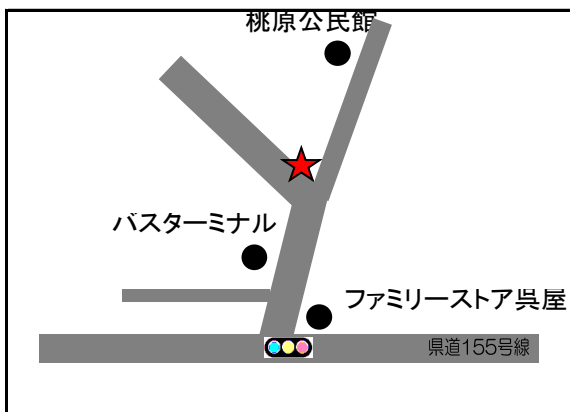

令和8年2月8日執行

衆議院議員総選挙

ポスター掲示場設置場所
(西原町内34ヶ所)

西原町選挙管理委員会

TEL 098-945-5011

選挙ポスター掲示場の設置場所

投票区	番号	ポスター掲示場の設置場所
第1投票区	1	字小波津610番地付近（小波津川ガードレール）【町道①】
	2	字兼久19番地付近(旧川平金物店横フェンス)【町道②】
	3	字東崎15番地の1（イルカ公園フェンス）
	4	字与那城353番地（西原小学校正門横フェンス）
	5	字我謝241番地の84(西原児童館フェンス)
	6	字我謝463番地（我謝児童公園フェンス）
	7	字与那城383番地付近(与那城児童公園フェンス)
	8	字与那城124番地（西原町中央公民館入口）
第2投票区	1	与那城127番地の3付近(西原ハイツ東側入口 中央公民館フェンス)
	2	字安室122番地の1付近(安室バス停交差点)【町道③】
	3	字桃原59番地の2【町道④】
	4	字小波津359番地の2（小波津団地東側入口）【町道⑤】
	5	字池田92番地の4【町道⑥】
	6	字小波津3番地付近（ファミリーマート西原中学校前店横）【町道⑦】
	7	字小波津44番地（県営西原団地集会所横）
第3投票区	1	字幸地969番地の5（県営幸地高層住宅入口）
	2	字幸地257番地の2 【町道⑧】
	3	字翁長883番地の2 【町道⑨】
	4	字徳佐田43番地の3（徳佐田公民館沿い）【町道⑩】
	5	字棚原151番地の2（棚原児童公園フェンス）
	6	字千原1番地(琉球大学)
	7	字千原6番地の2(琉球大学、當山自動車向かい歩道沿い金網フェンス)
	8	上原1丁目20番地の4（上原高台公園）
	9	字翁長179番地（西原運動公園入口）
	10	字翁長320番地(給食センター)
第4投票区	1	字呉屋116-2(西原中学校運動場フェンス)
	2	字津花波144番地の5付近
	3	字小橋川1番地（西原町商工会駐車場横）
	4	字内間29番地(内間公民館フェンス)
	5	字内間411番地の2（県営内間団地駐車場）
	6	字掛保久1番地の1(掛保久後間毛都市緑地)
	7	字呉屋311番地（パークゴルフ場入口）
	8	字嘉手苺68番地付近（嘉手苺公民館横フェンス）
	9	字小那覇395番地の4（小那覇児童公園）

1. 字小波津610番地付近（小波津川ガードレール）【町道① 小波津屋部線】

2. 字兼久19番地付近（旧川平金物店横フェンス）【町道② 兼久マリンタウン線】

3. 字東崎15番地の1（イルカ公園フェンス）

4. 字与那城353番地（西原小学校正門横フェンス）

5. 字我謝241番地の84（西原児童館フェンス）

6. 字我謝463番地（我謝児童公園フェンス）

7. 字与那城383番地（与那城児童公園フェンス）

8. 字与那城124番地（西原町中央公民館入口）

9. 字与那城127番地の3付近（西原ハイツ東側入口 中央公民館フェンス）

10. 字安室122番地の1付近（安室バス停交差点）【町道③ 与那城・安室線】

11. 字桃原59番地の2（西喜建設前残地）【町道④ 我謝小波津線】

12. 字小波津359番地の2（小波津団地東側入口）【町道⑤ 小波津団地A線】

13. 字池田92番地の4【町道⑥ 池田・大名線】

14. 字小波津3番地付近（ファミリーマート西原中学校前店）【町道⑦ 小波津1号線】