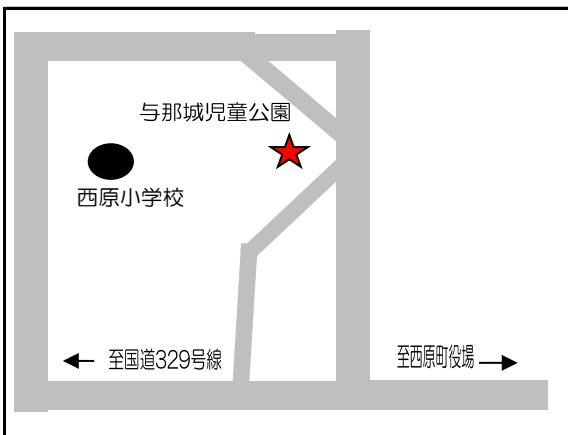

令和8年2月8日執行

衆議院議員総選挙

ポスター掲示場設置場所
(西原町内34ヶ所)

西原町選挙管理委員会

TEL 098-945-5011

選挙ポスター掲示場の設置場所

投票区	番号	ポスター掲示場の設置場所
第1投票区	1	字小波津610番地付近（小波津川ガードレール）【町道①】
	2	字兼久19番地付近(旧川平金物店横フェンス)【町道②】
	3	字東崎15番地の1（イルカ公園フェンス）
	4	字与那城353番地（西原小学校正門横フェンス）
	5	字我謝241番地の84(西原児童館フェンス)
	6	字我謝463番地（我謝児童公園フェンス）
	7	字与那城383番地付近(与那城児童公園フェンス)
	8	字与那城124番地（西原町中央公民館入口）
第2投票区	1	与那城127番地の3付近(西原ハイツ東側入口 中央公民館フェンス)
	2	字安室122番地の1付近(安室バス停交差点)【町道③】
	3	字桃原59番地の2【町道④】
	4	字小波津359番地の2（小波津団地東側入口）【町道⑤】
	5	字池田92番地の4【町道⑥】
	6	字小波津3番地付近（ファミリーマート西原中学校前店横）【町道⑦】
	7	字小波津44番地（県営西原団地集会所横）
第3投票区	1	字幸地969番地の5（県営幸地高層住宅入口）
	2	字幸地257番地の2 【町道⑧】
	3	字翁長883番地の2 【町道⑨】
	4	字徳佐田43番地の3（徳佐田公民館沿い）【町道⑩】
	5	字棚原151番地の2（棚原児童公園フェンス）
	6	字千原1番地(琉球大学)
	7	字千原6番地の2(琉球大学、當山自動車向かい歩道沿い金網フェンス)
	8	上原1丁目20番地の4（上原高台公園）
	9	字翁長179番地（西原運動公園入口）
	10	字翁長320番地(給食センター)
第4投票区	1	字呉屋116-2(西原中学校運動場フェンス)
	2	字津花波144番地の5付近
	3	字小橋川1番地（西原町商工会駐車場横）
	4	字内間29番地(内間公民館フェンス)
	5	字内間411番地の2（県営内間団地駐車場）
	6	字掛保久1番地の1(掛保久後間毛都市緑地)
	7	字呉屋311番地（パークゴルフ場入口）
	8	字嘉手苺68番地付近（嘉手苺公民館横フェンス）
	9	字小那覇395番地の4（小那覇児童公園）

1. 字小波津610番地付近（小波津川ガードレール）【町道① 小波津屋部線】

2. 字兼久19番地付近（旧川平金物店横フェンス）【町道② 兼久マリンタウン線】

3. 字東崎15番地の1（イルカ公園フェンス）

4. 字与那城353番地（西原小学校正門横フェンス）

5. 字我謝241番地の84（西原児童館フェンス）

6. 字我謝463番地（我謝児童公園フェンス）

7. 字与那城383番地（与那城児童公園フェンス）

8. 字与那城124番地（西原町中央公民館入口）

9. 字与那城127番地の3付近（西原ハイツ東側入口 中央公民館フェンス）

10. 字安室122番地の1付近（安室バス停交差点）【町道③ 与那城・安室線】

11. 字桃原59番地の2（西喜建設前残地）【町道④ 我謝小波津線】

12. 字小波津359番地の2（小波津団地東側入口）【町道⑤ 小波津団地A線】

13. 字池田92番地の4【町道⑥ 池田・大名線】

14. 字小波津3番地付近（ファミリーマート西原中学校前店）【町道⑦ 小波津1号線】