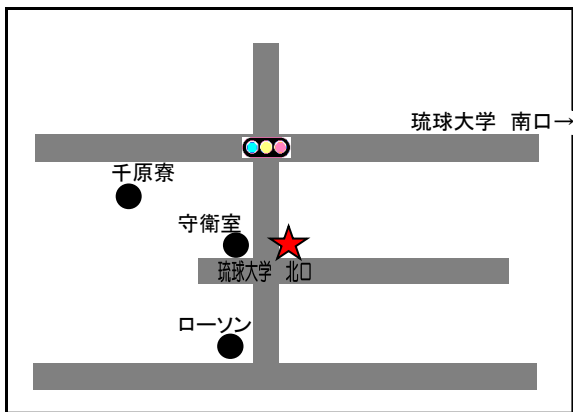

令和8年2月8日執行

衆議院議員総選挙

ポスター掲示場設置場所
(西原町内34ヶ所)

西原町選挙管理委員会

TEL 098-945-5011

選挙ポスター掲示場の設置場所

投票区	番号	ポスター掲示場の設置場所
第1投票区	1	字小波津610番地付近（小波津川ガードレール）【町道①】
	2	字兼久19番地付近(旧川平金物店横フェンス)【町道②】
	3	字東崎15番地の1（イルカ公園フェンス）
	4	字与那城353番地（西原小学校正門横フェンス）
	5	字我謝241番地の84(西原児童館フェンス)
	6	字我謝463番地（我謝児童公園フェンス）
	7	字与那城383番地付近(与那城児童公園フェンス)
	8	字与那城124番地（西原町中央公民館入口）
第2投票区	1	与那城127番地の3付近(西原ハイツ東側入口 中央公民館フェンス)
	2	字安室122番地の1付近(安室バス停交差点)【町道③】
	3	字桃原59番地の2【町道④】
	4	字小波津359番地の2（小波津団地東側入口）【町道⑤】
	5	字池田92番地の4【町道⑥】
	6	字小波津3番地付近（ファミリーマート西原中学校前店横）【町道⑦】
	7	字小波津44番地（県営西原団地集会所横）
第3投票区	1	字幸地969番地の5（県営幸地高層住宅入口）
	2	字幸地257番地の2 【町道⑧】
	3	字翁長883番地の2 【町道⑨】
	4	字徳佐田43番地の3（徳佐田公民館沿い）【町道⑩】
	5	字棚原151番地の2（棚原児童公園フェンス）
	6	字千原1番地(琉球大学)
	7	字千原6番地の2(琉球大学、當山自動車向かい歩道沿い金網フェンス)
	8	上原1丁目20番地の4（上原高台公園）
	9	字翁長179番地（西原運動公園入口）
	10	字翁長320番地(給食センター)
第4投票区	1	字呉屋116-2(西原中学校運動場フェンス)
	2	字津花波144番地の5付近
	3	字小橋川1番地（西原町商工会駐車場横）
	4	字内間29番地(内間公民館フェンス)
	5	字内間411番地の2（県営内間団地駐車場）
	6	字掛保久1番地の1(掛保久後間毛都市緑地)
	7	字呉屋311番地（パークゴルフ場入口）
	8	字嘉手苺68番地付近（嘉手苺公民館横フェンス）
	9	字小那覇395番地の4（小那覇児童公園）

1. 字小波津610番地付近（小波津川ガードレール）【町道① 小波津屋部線】

2. 字兼久19番地付近（旧川平金物店横フェンス）【町道② 兼久マリンタウン線】

3. 字東崎15番地の1（イルカ公園フェンス）

4. 字与那城353番地（西原小学校正門横フェンス）

5. 字我謝241番地の84（西原児童館フェンス）

6. 字我謝463番地（我謝児童公園フェンス）

7. 字与那城383番地（与那城児童公園フェンス）

8. 字与那城124番地（西原町中央公民館入口）

9. 字与那城127番地の3付近（西原ハイツ東側入口 中央公民館フェンス）

10. 字安室122番地の1付近（安室バス停交差点）【町道③ 与那城・安室線】

11. 字桃原59番地の2（西喜建設前残地）【町道④ 我謝小波津線】

12. 字小波津359番地の2（小波津団地東側入口）【町道⑤ 小波津団地A線】

13. 字池田92番地の4【町道⑥ 池田・大名線】

14. 字小波津3番地付近（ファミリーマート西原中学校前店）【町道⑦ 小波津1号線】

15. 字小波津44番地（県営西原団地集会所横）

16. 幸地969番地の5（県営幸地高層住宅入口）

17.字幸地257番地の2 【町道㊸ 幸地・石嶺線】

18.字翁長883番地の2【町道㊸ 翁長1号線】

19.字徳佐田43番地の3（徳佐田公民館沿い）【町道㊸ 徳佐田・森川線】

20.字棚原151番地の2（棚原児童公園フェンス）

21.字千原1番地（琉球大学北口）

22.字千原6番地の2（當山自動車販売向かい）