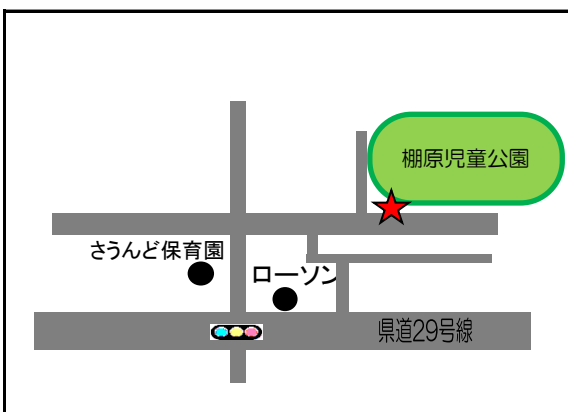

令和8年2月8日執行

衆議院議員総選挙

ポスター掲示場設置場所
(西原町内34ヶ所)

西原町選挙管理委員会

TEL 098-945-5011

選挙ポスター掲示場の設置場所

投票区	番号	ポスター掲示場の設置場所
第1投票区	1	字小波津610番地付近（小波津川ガードレール）【町道①】
	2	字兼久19番地付近(旧川平金物店横フェンス)【町道②】
	3	字東崎15番地の1（イルカ公園フェンス）
	4	字与那城353番地（西原小学校正門横フェンス）
	5	字我謝241番地の84(西原児童館フェンス)
	6	字我謝463番地（我謝児童公園フェンス）
	7	字与那城383番地付近(与那城児童公園フェンス)
	8	字与那城124番地（西原町中央公民館入口）
第2投票区	1	与那城127番地の3付近(西原ハイツ東側入口 中央公民館フェンス)
	2	字安室122番地の1付近(安室バス停交差点)【町道③】
	3	字桃原59番地の2【町道④】
	4	字小波津359番地の2（小波津団地東側入口）【町道⑤】
	5	字池田92番地の4【町道⑥】
	6	字小波津3番地付近（ファミリーマート西原中学校前店横）【町道⑦】
	7	字小波津44番地（県営西原団地集会所横）
第3投票区	1	字幸地969番地の5（県営幸地高層住宅入口）
	2	字幸地257番地の2 【町道⑧】
	3	字翁長883番地の2 【町道⑨】
	4	字徳佐田43番地の3（徳佐田公民館沿い）【町道⑩】
	5	字棚原151番地の2（棚原児童公園フェンス）
	6	字千原1番地(琉球大学)
	7	字千原6番地の2(琉球大学、當山自動車向かい歩道沿い金網フェンス)
	8	上原1丁目20番地の4（上原高台公園）
	9	字翁長179番地（西原運動公園入口）
	10	字翁長320番地(給食センター)
第4投票区	1	字呉屋116-2(西原中学校運動場フェンス)
	2	字津花波144番地の5付近
	3	字小橋川1番地（西原町商工会駐車場横）
	4	字内間29番地(内間公民館フェンス)
	5	字内間411番地の2（県営内間団地駐車場）
	6	字掛保久1番地の1(掛保久後間毛都市緑地)
	7	字呉屋311番地（パークゴルフ場入口）
	8	字嘉手苺68番地付近（嘉手苺公民館横フェンス）
	9	字小那覇395番地の4（小那覇児童公園）

1. 字小波津610番地付近（小波津川ガードレール）【町道① 小波津屋部線】

2. 字兼久19番地付近（旧川平金物店横フェンス）【町道② 兼久マリンタウン線】

3. 字東崎15番地の1（イルカ公園フェンス）

4. 字与那城353番地（西原小学校正門横フェンス）

5. 字我謝241番地の84（西原児童館フェンス）

6. 字我謝463番地（我謝児童公園フェンス）

7. 字与那城383番地（与那城児童公園フェンス）

8. 字与那城124番地（西原町中央公民館入口）

9. 字与那城127番地の3付近（西原ハイツ東側入口 中央公民館フェンス）

10. 字安室122番地の1付近（安室バス停交差点）【町道③ 与那城・安室線】

11. 字桃原59番地の2（西喜建設前残地）【町道④ 我謝小波津線】

12. 字小波津359番地の2（小波津団地東側入口）【町道⑤ 小波津団地A線】

13. 字池田92番地の4【町道⑥ 池田・大名線】

14. 字小波津3番地付近（ファミリーマート西原中学校前店）【町道⑦ 小波津1号線】

15. 字小波津44番地（県営西原団地集会所横）

16. 幸地969番地の5（県営幸地高層住宅入口）

17.字幸地257番地の2 【町道㊸ 幸地・石嶺線】

18.字翁長883番地の2【町道㊸ 翁長1号線】

19.字徳佐田43番地の3（徳佐田公民館沿い）【町道㊸ 徳佐田・森川線】

20.字棚原151番地の2（棚原児童公園フェンス）

21.字千原1番地（琉球大学北口）

22.字千原6番地の2（當山自動車販売向かい）