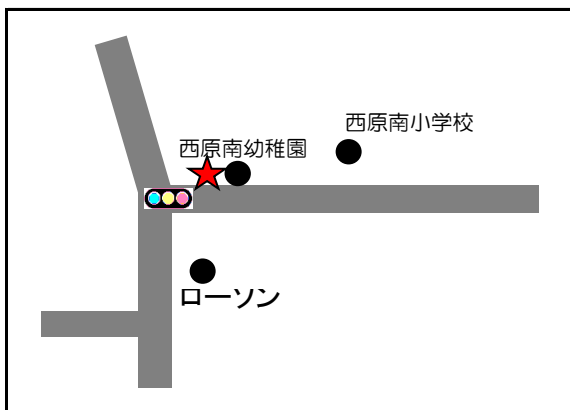

10. 字安室122番地の1付近（安室バス停交差点）【町道③ 与那城・安室線】