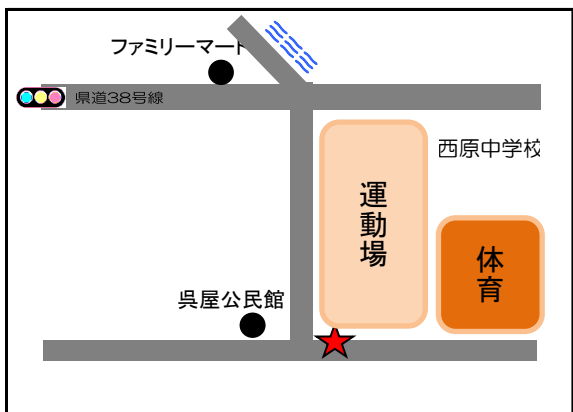

令和8年2月8日執行

衆議院議員総選挙

ポスター掲示場設置場所
(西原町内34ヶ所)

西原町選挙管理委員会

TEL 098-945-5011

選挙ポスター掲示場の設置場所

投票区	番号	ポスター掲示場の設置場所
第1投票区	1	字小波津610番地付近（小波津川ガードレール）【町道①】
	2	字兼久19番地付近(旧川平金物店横フェンス)【町道②】
	3	字東崎15番地の1（イルカ公園フェンス）
	4	字与那城353番地（西原小学校正門横フェンス）
	5	字我謝241番地の84(西原児童館フェンス)
	6	字我謝463番地（我謝児童公園フェンス）
	7	字与那城383番地付近(与那城児童公園フェンス)
	8	字与那城124番地（西原町中央公民館入口）
第2投票区	1	与那城127番地の3付近(西原ハイツ東側入口 中央公民館フェンス)
	2	字安室122番地の1付近(安室バス停交差点)【町道③】
	3	字桃原59番地の2【町道④】
	4	字小波津359番地の2（小波津団地東側入口）【町道⑤】
	5	字池田92番地の4【町道⑥】
	6	字小波津3番地付近（ファミリーマート西原中学校前店横）【町道⑦】
	7	字小波津44番地（県営西原団地集会所横）
第3投票区	1	字幸地969番地の5（県営幸地高層住宅入口）
	2	字幸地257番地の2 【町道⑧】
	3	字翁長883番地の2 【町道⑨】
	4	字徳佐田43番地の3（徳佐田公民館沿い）【町道⑩】
	5	字棚原151番地の2（棚原児童公園フェンス）
	6	字千原1番地(琉球大学)
	7	字千原6番地の2(琉球大学、當山自動車向かい歩道沿い金網フェンス)
	8	上原1丁目20番地の4（上原高台公園）
	9	字翁長179番地（西原運動公園入口）
	10	字翁長320番地(給食センター)
第4投票区	1	字呉屋116-2(西原中学校運動場フェンス)
	2	字津花波144番地の5付近
	3	字小橋川1番地（西原町商工会駐車場横）
	4	字内間29番地(内間公民館フェンス)
	5	字内間411番地の2（県営内間団地駐車場）
	6	字掛保久1番地の1(掛保久後間毛都市緑地)
	7	字呉屋311番地（パークゴルフ場入口）
	8	字嘉手苺68番地付近（嘉手苺公民館横フェンス）
	9	字小那覇395番地の4（小那覇児童公園）

1. 字小波津610番地付近（小波津川ガードレール）【町道① 小波津屋部線】

2. 字兼久19番地付近（旧川平金物店横フェンス）【町道② 兼久マリンタウン線】

3. 字東崎15番地の1（イルカ公園フェンス）

4. 字与那城353番地（西原小学校正門横フェンス）

5. 字我謝241番地の84（西原児童館フェンス）

6. 字我謝463番地（我謝児童公園フェンス）

7. 字与那城383番地（与那城児童公園フェンス）

23.上原1丁目20番地の4（上原高台公園）

24.字翁長179番地（西原運動公園入口）

25.字翁長320番地（給食センターの塀）

26.字呉屋116番地の2（西原中学校運動場フェンス）

27.字津花波144番地の5付近

28.字小橋川1番地（西原町商工会駐車場横）

29.字内間29番地（内間公民館フェンス）

30.字内間411番地の2（県営内間団地駐車場）

31.字掛保久1番地の1（掛保久後間毛都市緑地公園）

32.字呉屋311番地（パークゴルフ場入口）

33.字嘉手苅68番地（嘉手苅公民館横フェンス）

34.字小那覇395番地の4（小那覇児童公園）