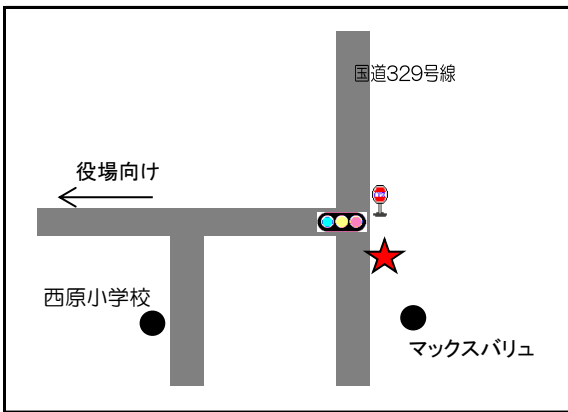

令和8年2月8日執行

衆議院議員総選挙

ポスター掲示場設置場所
(西原町内34ヶ所)

西原町選挙管理委員会

TEL 098-945-5011

選挙ポスター掲示場の設置場所

投票区	番号	ポスター掲示場の設置場所
第1投票区	1	字小波津610番地付近（小波津川ガードレール）【町道①】
	2	字兼久19番地付近(旧川平金物店横フェンス)【町道②】
	3	字東崎15番地の1（イルカ公園フェンス）
	4	字与那城353番地（西原小学校正門横フェンス）
	5	字我謝241番地の84(西原児童館フェンス)
	6	字我謝463番地（我謝児童公園フェンス）
	7	字与那城383番地付近(与那城児童公園フェンス)
	8	字与那城124番地（西原町中央公民館入口）
第2投票区	1	与那城127番地の3付近(西原ハイツ東側入口 中央公民館フェンス)
	2	字安室122番地の1付近(安室バス停交差点)【町道③】
	3	字桃原59番地の2【町道④】
	4	字小波津359番地の2（小波津団地東側入口）【町道⑤】
	5	字池田92番地の4【町道⑥】
	6	字小波津3番地付近（ファミリーマート西原中学校前店横）【町道⑦】
	7	字小波津44番地（県営西原団地集会所横）
第3投票区	1	字幸地969番地の5（県営幸地高層住宅入口）
	2	字幸地257番地の2 【町道⑧】
	3	字翁長883番地の2 【町道⑨】
	4	字徳佐田43番地の3（徳佐田公民館沿い）【町道⑩】
	5	字棚原151番地の2（棚原児童公園フェンス）
	6	字千原1番地(琉球大学)
	7	字千原6番地の2(琉球大学、當山自動車向かい歩道沿い金網フェンス)
	8	上原1丁目20番地の4（上原高台公園）
	9	字翁長179番地（西原運動公園入口）
	10	字翁長320番地(給食センター)
第4投票区	1	字呉屋116-2(西原中学校運動場フェンス)
	2	字津花波144番地の5付近
	3	字小橋川1番地（西原町商工会駐車場横）
	4	字内間29番地(内間公民館フェンス)
	5	字内間411番地の2（県営内間団地駐車場）
	6	字掛保久1番地の1(掛保久後間毛都市緑地)
	7	字呉屋311番地（パークゴルフ場入口）
	8	字嘉手苺68番地付近（嘉手苺公民館横フェンス）
	9	字小那覇395番地の4（小那覇児童公園）

1. 字小波津610番地付近（小波津川ガードレール）【町道① 小波津屋部線】

2. 字兼久19番地付近（旧川平金物店横フェンス）【町道② 兼久マリンタウン線】

3. 字東崎15番地の1（イルカ公園フェンス）

4. 字与那城353番地（西原小学校正門横フェンス）

5. 字我謝241番地の84（西原児童館フェンス）

6. 字我謝463番地（我謝児童公園フェンス）

7. 字与那城383番地（与那城児童公園フェンス）

8. 字与那城124番地（西原町中央公民館入口）

9. 字与那城127番地の3付近（西原ハイツ東側入口 中央公民館フェンス）

10. 字安室122番地の1付近（安室バス停交差点）【町道③ 与那城・安室線】

11. 字桃原59番地の2（西喜建設前残地）【町道④ 我謝小波津線】

12. 字小波津359番地の2（小波津団地東側入口）【町道⑤ 小波津団地A線】

13. 字池田92番地の4【町道⑥ 池田・大名線】

14. 字小波津3番地付近（ファミリーマート西原中学校前店）【町道⑦ 小波津1号線】

15. 字小波津44番地（県営西原団地集会所横）

16. 幸地969番地の5（県営幸地高層住宅入口）

17.字幸地257番地の2 【町道㊸ 幸地・石嶺線】

18.字翁長883番地の2【町道㊸ 翁長1号線】

19.字徳佐田43番地の3（徳佐田公民館沿い）【町道㊸ 徳佐田・森川線】

20.字棚原151番地の2（棚原児童公園フェンス）

21.字千原1番地（琉球大学北口）

22.字千原6番地の2（當山自動車販売向かい）