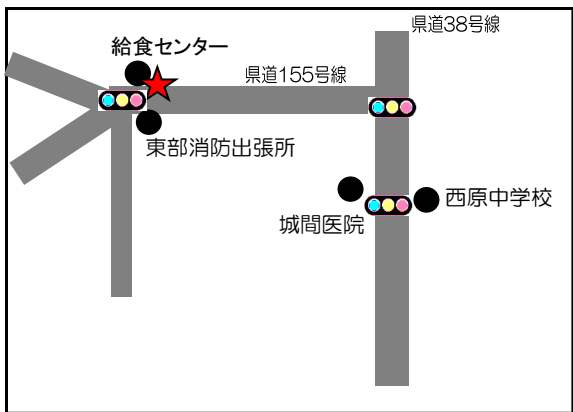

1. 字小波津610番地付近（小波津川ガードレール）【町道① 小波津屋部線】

2. 字兼久19番地付近（旧川平金物店横フェンス）【町道② 兼久マリンタウン線】

3. 字東崎15番地の1（イルカ公園フェンス）

4. 字与那城353番地（西原小学校正門横フェンス）

5. 字我謝241番地の84（西原児童館フェンス）

6. 字我謝463番地（我謝児童公園フェンス）

7. 字与那城383番地（与那城児童公園フェンス）

8. 字与那城124番地（西原町中央公民館入口）

9. 字与那城127番地の3付近（西原ハイツ東側入口 中央公民館フェンス）

10. 字安室122番地の1付近（安室バス停交差点）【町道③ 与那城・安室線】

11. 字桃原59番地の2（西喜建設前残地）【町道④ 我謝小波津線】

12. 字小波津359番地の2（小波津団地東側入口）【町道⑤ 小波津団地A線】

13. 字池田92番地の4【町道⑥ 池田・大名線】

14. 字小波津3番地付近（ファミリーマート西原中学校前店）【町道⑦ 小波津1号線】

15. 字小波津44番地（県営西原団地集会所横）

16. 幸地969番地の5（県営幸地高層住宅入口）

17.字幸地257番地の2 【町道㊸ 幸地・石嶺線】

18.字翁長883番地の2【町道㊸ 翁長1号線】

19.字徳佐田43番地の3（徳佐田公民館沿い）【町道㊸ 徳佐田・森川線】

20.字棚原151番地の2（棚原児童公園フェンス）

21.字千原1番地（琉球大学北口）

22.字千原6番地の2（當山自動車販売向かい）

23.上原1丁目20番地の4（上原高台公園）

24.字翁長179番地（西原運動公園入口）

25.字翁長320番地（給食センターの塀）

26.字呉屋116番地の2（西原中学校運動場フェンス）

27.字津花波144番地の5付近

28.字小橋川1番地（西原町商工会駐車場横）

29.字内間29番地（内間公民館フェンス）

30.字内間411番地の2（県営内間団地駐車場）