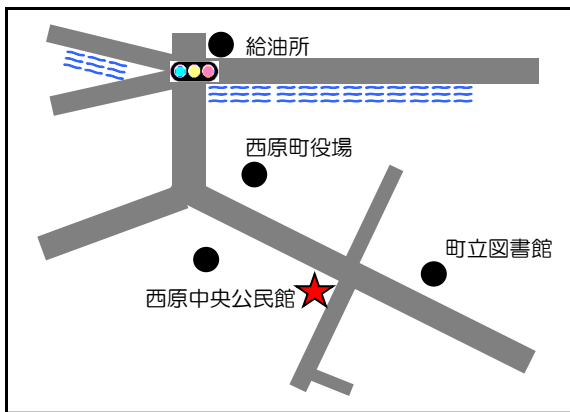

令和8年2月8日執行

衆議院議員総選挙

ポスター掲示場設置場所
(西原町内34ヶ所)

西原町選挙管理委員会

TEL 098-945-5011

選挙ポスター掲示場の設置場所

投票区	番号	ポスター掲示場の設置場所
第1投票区	1	字小波津610番地付近（小波津川ガードレール）【町道①】
	2	字兼久19番地付近(旧川平金物店横フェンス)【町道②】
	3	字東崎15番地の1（イルカ公園フェンス）
	4	字与那城353番地（西原小学校正門横フェンス）
	5	字我謝241番地の84(西原児童館フェンス)
	6	字我謝463番地（我謝児童公園フェンス）
	7	字与那城383番地付近(与那城児童公園フェンス)
	8	字与那城124番地（西原町中央公民館入口）
第2投票区	1	与那城127番地の3付近(西原ハイツ東側入口 中央公民館フェンス)
	2	字安室122番地の1付近(安室バス停交差点)【町道③】
	3	字桃原59番地の2【町道④】
	4	字小波津359番地の2（小波津団地東側入口）【町道⑤】
	5	字池田92番地の4【町道⑥】
	6	字小波津3番地付近（ファミリーマート西原中学校前店横）【町道⑦】
	7	字小波津44番地（県営西原団地集会所横）
第3投票区	1	字幸地969番地の5（県営幸地高層住宅入口）
	2	字幸地257番地の2 【町道⑧】
	3	字翁長883番地の2 【町道⑨】
	4	字徳佐田43番地の3（徳佐田公民館沿い）【町道⑩】
	5	字棚原151番地の2（棚原児童公園フェンス）
	6	字千原1番地(琉球大学)
	7	字千原6番地の2(琉球大学、當山自動車向かい歩道沿い金網フェンス)
	8	上原1丁目20番地の4（上原高台公園）
	9	字翁長179番地（西原運動公園入口）
	10	字翁長320番地(給食センター)
第4投票区	1	字呉屋116-2(西原中学校運動場フェンス)
	2	字津花波144番地の5付近
	3	字小橋川1番地（西原町商工会駐車場横）
	4	字内間29番地(内間公民館フェンス)
	5	字内間411番地の2（県営内間団地駐車場）
	6	字掛保久1番地の1(掛保久後間毛都市緑地)
	7	字呉屋311番地（パークゴルフ場入口）
	8	字嘉手苺68番地付近（嘉手苺公民館横フェンス）
	9	字小那覇395番地の4（小那覇児童公園）

1. 字小波津610番地付近（小波津川ガードレール）【町道① 小波津屋部線】

2. 字兼久19番地付近（旧川平金物店横フェンス）【町道② 兼久マリンタウン線】

3. 字東崎15番地の1（イルカ公園フェンス）

4. 字与那城353番地（西原小学校正門横フェンス）

5. 字我謝241番地の84（西原児童館フェンス）

6. 字我謝463番地（我謝児童公園フェンス）

7. 字与那城383番地（与那城児童公園フェンス）

8. 字与那城124番地（西原町中央公民館入口）

9. 字与那城127番地の3付近（西原ハイツ東側入口 中央公民館フェンス）

10. 字安室122番地の1付近（安室バス停交差点）【町道③ 与那城・安室線】

11. 字桃原59番地の2（西喜建設前残地）【町道④ 我謝小波津線】

12. 字小波津359番地の2（小波津団地東側入口）【町道⑤ 小波津団地A線】

13. 字池田92番地の4【町道⑥ 池田・大名線】

14. 字小波津3番地付近（ファミリーマート西原中学校前店）【町道⑦ 小波津1号線】

15. 字小波津44番地（県営西原団地集会所横）

16. 幸地969番地の5（県営幸地高層住宅入口）

17.字幸地257番地の2 【町道㊸ 幸地・石嶺線】

18.字翁長883番地の2【町道㊸ 翁長1号線】

19.字徳佐田43番地の3（徳佐田公民館沿い）【町道㊸ 徳佐田・森川線】

20.字棚原151番地の2（棚原児童公園フェンス）

21.字千原1番地（琉球大学北口）

22.字千原6番地の2（當山自動車販売向かい）