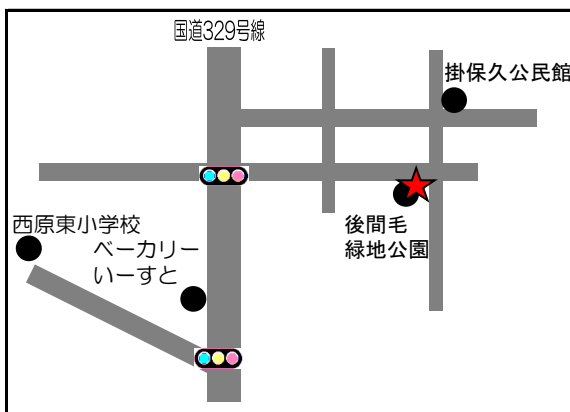

1. 字小波津610番地付近（小波津川ガードレール）【町道① 小波津屋部線】

2. 字兼久19番地付近（旧川平金物店横フェンス）【町道② 兼久マリンタウン線】

3. 字東崎15番地の1（イルカ公園フェンス）

4. 字与那城353番地（西原小学校正門横フェンス）

5. 字我謝241番地の84（西原児童館フェンス）

6. 字我謝463番地（我謝児童公園フェンス）

7. 字与那城383番地（与那城児童公園フェンス）

15. 字小波津44番地（県営西原団地集会所横）

16. 幸地969番地の5（県営幸地高層住宅入口）

17.字幸地257番地の2 【町道㊸ 幸地・石嶺線】

18.字翁長883番地の2【町道㊸ 翁長1号線】

19.字徳佐田43番地の3（徳佐田公民館沿い）【町道㊸ 徳佐田・森川線】

20.字棚原151番地の2（棚原児童公園フェンス）

21.字千原1番地（琉球大学北口）

22.字千原6番地の2（當山自動車販売向かい）

23.上原1丁目20番地の4（上原高台公園）

24.字翁長179番地（西原運動公園入口）

25.字翁長320番地（給食センターの塀）

26.字呉屋116番地の2（西原中学校運動場フェンス）

27.字津花波144番地の5付近

28.字小橋川1番地（西原町商工会駐車場横）

29.字内間29番地（内間公民館フェンス）

30.字内間411番地の2（県営内間団地駐車場）

31.字掛保久1番地の1（掛保久後間毛都市緑地公園）

32.字呉屋311番地（パークゴルフ場入口）

33.字嘉手苅68番地（嘉手苅公民館横フェンス）

34.字小那覇395番地の4（小那覇児童公園）