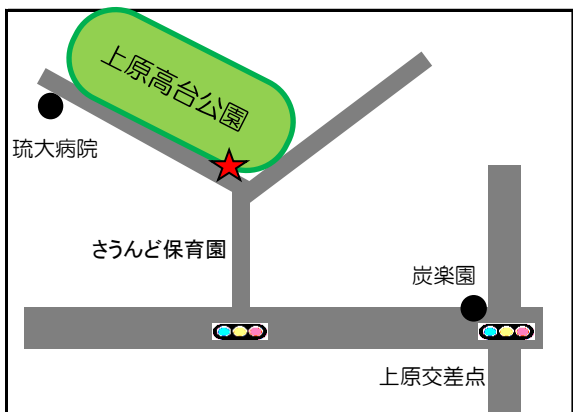

23.上原1丁目20番地の4（上原高台公園）