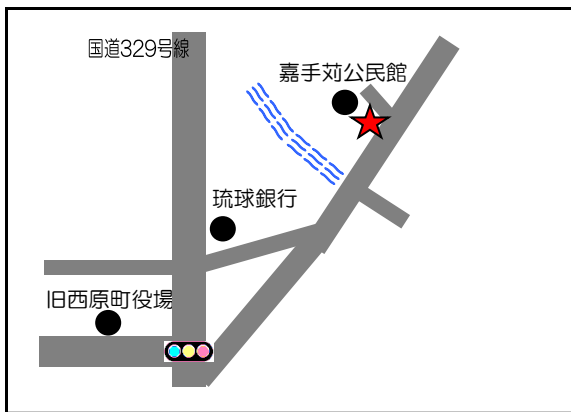

1. 字小波津610番地付近（小波津川ガードレール）【町道① 小波津屋部線】

2. 字兼久19番地付近（旧川平金物店横フェンス）【町道② 兼久マリンタウン線】

3. 字東崎15番地の1（イルカ公園フェンス）

4. 字与那城353番地（西原小学校正門横フェンス）

5. 字我謝241番地の84（西原児童館フェンス）

6. 字我謝463番地（我謝児童公園フェンス）

7. 字与那城383番地（与那城児童公園フェンス）

15. 字小波津44番地（県営西原団地集会所横）

16. 幸地969番地の5（県営幸地高層住宅入口）

17.字幸地257番地の2 【町道㊸ 幸地・石嶺線】

18.字翁長883番地の2【町道㊸ 翁長1号線】

19.字徳佐田43番地の3（徳佐田公民館沿い）【町道㊸ 徳佐田・森川線】

20.字棚原151番地の2（棚原児童公園フェンス）

21.字千原1番地（琉球大学北口）

22.字千原6番地の2（當山自動車販売向かい）

23.上原1丁目20番地の4（上原高台公園）

24.字翁長179番地（西原運動公園入口）

25.字翁長320番地（給食センターの塀）

26.字呉屋116番地の2（西原中学校運動場フェンス）

27.字津花波144番地の5付近

28.字小橋川1番地（西原町商工会駐車場横）

29.字内間29番地（内間公民館フェンス）

30.字内間411番地の2（県営内間団地駐車場）

31.字掛保久1番地の1（掛保久後間毛都市緑地公園）

32.字呉屋311番地（パークゴルフ場入口）

33.字嘉手苅68番地（嘉手苅公民館横フェンス）

34.字小那覇395番地の4（小那覇児童公園）