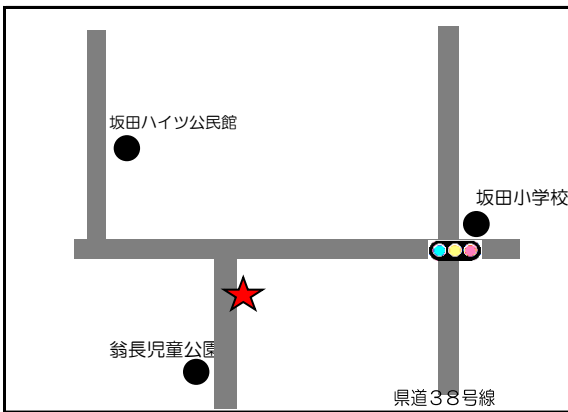

令和8年2月8日執行

衆議院議員総選挙

ポスター掲示場設置場所
(西原町内34ヶ所)

西原町選挙管理委員会

TEL 098-945-5011

選挙ポスター掲示場の設置場所

投票区	番号	ポスター掲示場の設置場所
第1投票区	1	字小波津610番地付近（小波津川ガードレール）【町道①】
	2	字兼久19番地付近(旧川平金物店横フェンス)【町道②】
	3	字東崎15番地の1（イルカ公園フェンス）
	4	字与那城353番地（西原小学校正門横フェンス）
	5	字我謝241番地の84(西原児童館フェンス)
	6	字我謝463番地（我謝児童公園フェンス）
	7	字与那城383番地付近(与那城児童公園フェンス)
	8	字与那城124番地（西原町中央公民館入口）
第2投票区	1	与那城127番地の3付近(西原ハイツ東側入口 中央公民館フェンス)
	2	字安室122番地の1付近(安室バス停交差点)【町道③】
	3	字桃原59番地の2【町道④】
	4	字小波津359番地の2（小波津団地東側入口）【町道⑤】
	5	字池田92番地の4【町道⑥】
	6	字小波津3番地付近（ファミリーマート西原中学校前店横）【町道⑦】
	7	字小波津44番地（県営西原団地集会所横）
第3投票区	1	字幸地969番地の5（県営幸地高層住宅入口）
	2	字幸地257番地の2 【町道⑧】
	3	字翁長883番地の2 【町道⑨】
	4	字徳佐田43番地の3（徳佐田公民館沿い）【町道⑩】
	5	字棚原151番地の2（棚原児童公園フェンス）
	6	字千原1番地(琉球大学)
	7	字千原6番地の2(琉球大学、當山自動車向かい歩道沿い金網フェンス)
	8	上原1丁目20番地の4（上原高台公園）
	9	字翁長179番地（西原運動公園入口）
	10	字翁長320番地(給食センター)
第4投票区	1	字呉屋116-2(西原中学校運動場フェンス)
	2	字津花波144番地の5付近
	3	字小橋川1番地（西原町商工会駐車場横）
	4	字内間29番地(内間公民館フェンス)
	5	字内間411番地の2（県営内間団地駐車場）
	6	字掛保久1番地の1(掛保久後間毛都市緑地)
	7	字呉屋311番地（パークゴルフ場入口）
	8	字嘉手苺68番地付近（嘉手苺公民館横フェンス）
	9	字小那覇395番地の4（小那覇児童公園）

1. 字小波津610番地付近（小波津川ガードレール）【町道① 小波津屋部線】

2. 字兼久19番地付近（旧川平金物店横フェンス）【町道② 兼久マリンタウン線】

3. 字東崎15番地の1（イルカ公園フェンス）

4. 字与那城353番地（西原小学校正門横フェンス）

5. 字我謝241番地の84（西原児童館フェンス）

6. 字我謝463番地（我謝児童公園フェンス）

7. 字与那城383番地（与那城児童公園フェンス）

8. 字与那城124番地（西原町中央公民館入口）

9. 字与那城127番地の3付近（西原ハイツ東側入口 中央公民館フェンス）

10. 字安室122番地の1付近（安室バス停交差点）【町道③ 与那城・安室線】

11. 字桃原59番地の2（西喜建設前残地）【町道④ 我謝小波津線】

12. 字小波津359番地の2（小波津団地東側入口）【町道⑤ 小波津団地A線】

13. 字池田92番地の4【町道⑥ 池田・大名線】

14. 字小波津3番地付近（ファミリーマート西原中学校前店）【町道⑦ 小波津1号線】

15. 字小波津44番地（県営西原団地集会所横）

16. 幸地969番地の5（県営幸地高層住宅入口）

17.字幸地257番地の2 【町道㊸ 幸地・石嶺線】

18.字翁長883番地の2【町道㊸ 翁長1号線】

19.字徳佐田43番地の3（徳佐田公民館沿い）【町道㊸ 徳佐田・森川線】

20.字棚原151番地の2（棚原児童公園フェンス）

21.字千原1番地（琉球大学北口）

22.字千原6番地の2（當山自動車販売向かい）