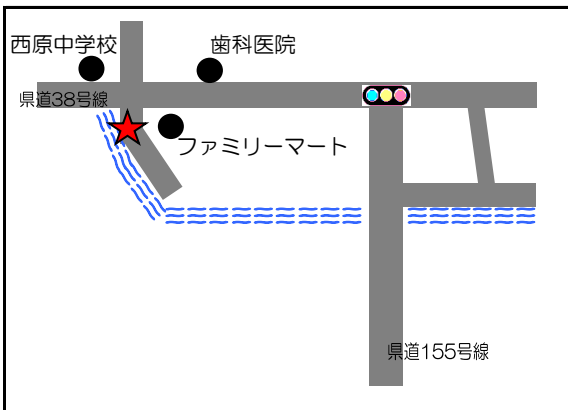

令和8年2月8日執行

衆議院議員総選挙

ポスター掲示場設置場所
(西原町内34ヶ所)

西原町選挙管理委員会

TEL 098-945-5011

選挙ポスター掲示場の設置場所

投票区	番号	ポスター掲示場の設置場所
第1投票区	1	字小波津610番地付近（小波津川ガードレール）【町道①】
	2	字兼久19番地付近(旧川平金物店横フェンス)【町道②】
	3	字東崎15番地の1（イルカ公園フェンス）
	4	字与那城353番地（西原小学校正門横フェンス）
	5	字我謝241番地の84(西原児童館フェンス)
	6	字我謝463番地（我謝児童公園フェンス）
	7	字与那城383番地付近(与那城児童公園フェンス)
	8	字与那城124番地（西原町中央公民館入口）
第2投票区	1	与那城127番地の3付近(西原ハイツ東側入口 中央公民館フェンス)
	2	字安室122番地の1付近(安室バス停交差点)【町道③】
	3	字桃原59番地の2【町道④】
	4	字小波津359番地の2（小波津団地東側入口）【町道⑤】
	5	字池田92番地の4【町道⑥】
	6	字小波津3番地付近（ファミリーマート西原中学校前店横）【町道⑦】
	7	字小波津44番地（県営西原団地集会所横）
第3投票区	1	字幸地969番地の5（県営幸地高層住宅入口）
	2	字幸地257番地の2 【町道⑧】
	3	字翁長883番地の2 【町道⑨】
	4	字徳佐田43番地の3（徳佐田公民館沿い）【町道⑩】
	5	字棚原151番地の2（棚原児童公園フェンス）
	6	字千原1番地(琉球大学)
	7	字千原6番地の2(琉球大学、當山自動車向かい歩道沿い金網フェンス)
	8	上原1丁目20番地の4（上原高台公園）
	9	字翁長179番地（西原運動公園入口）
	10	字翁長320番地(給食センター)
第4投票区	1	字呉屋116-2(西原中学校運動場フェンス)
	2	字津花波144番地の5付近
	3	字小橋川1番地（西原町商工会駐車場横）
	4	字内間29番地(内間公民館フェンス)
	5	字内間411番地の2（県営内間団地駐車場）
	6	字掛保久1番地の1(掛保久後間毛都市緑地)
	7	字呉屋311番地（パークゴルフ場入口）
	8	字嘉手苺68番地付近（嘉手苺公民館横フェンス）
	9	字小那覇395番地の4（小那覇児童公園）

1. 字小波津610番地付近（小波津川ガードレール）【町道① 小波津屋部線】

2. 字兼久19番地付近（旧川平金物店横フェンス）【町道② 兼久マリンタウン線】

3. 字東崎15番地の1（イルカ公園フェンス）

4. 字与那城353番地（西原小学校正門横フェンス）

5. 字我謝241番地の84（西原児童館フェンス）

6. 字我謝463番地（我謝児童公園フェンス）

7. 字与那城383番地（与那城児童公園フェンス）

8. 字与那城124番地（西原町中央公民館入口）

9. 字与那城127番地の3付近（西原ハイツ東側入口 中央公民館フェンス）

10. 字安室122番地の1付近（安室バス停交差点）【町道③ 与那城・安室線】

11. 字桃原59番地の2（西喜建設前残地）【町道④ 我謝小波津線】

12. 字小波津359番地の2（小波津団地東側入口）【町道⑤ 小波津団地A線】

13. 字池田92番地の4【町道⑥ 池田・大名線】

14. 字小波津3番地付近（ファミリーマート西原中学校前店）【町道⑦ 小波津1号線】