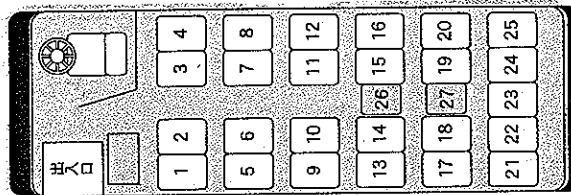

小型観光バス

最大搭載人数
27名

ジャンボタクシー

乗合タクシー座席配置図