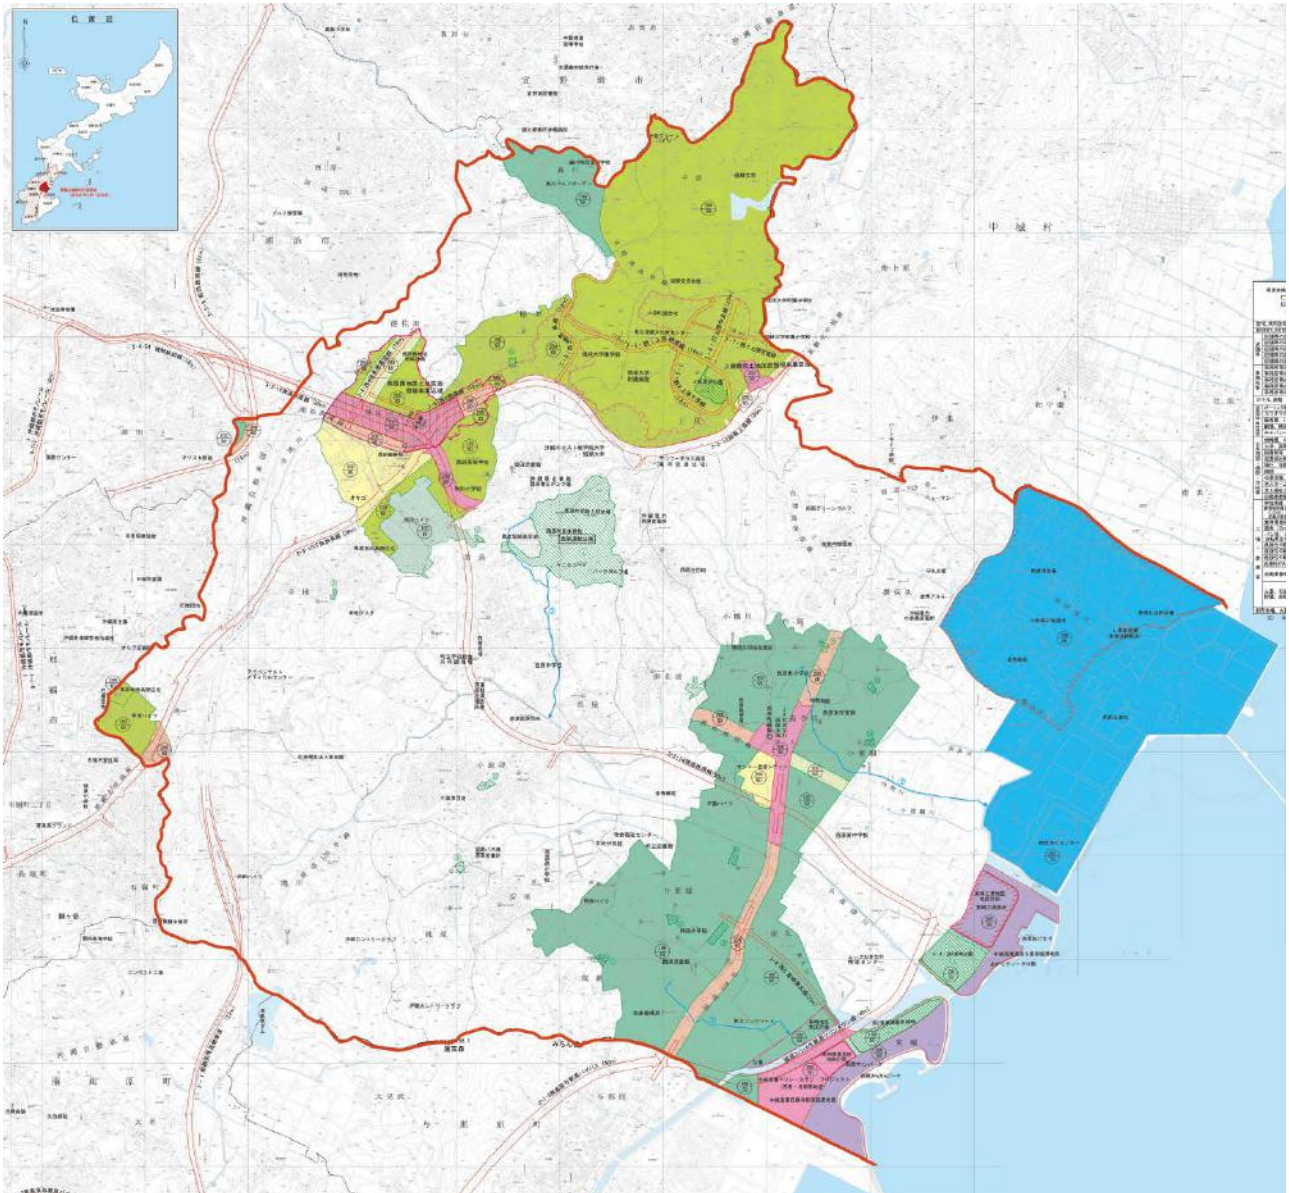

第2章 景観計画区域

1. 景観計画区域

本町の景観は、微地形とその上の緑地をベースにした人々の暮らしの風景で構成されています。丘陵地形から斜面、海に開けた平野、斜面緑地や農地などの自然、集落、市街地が一体となった景観が形成されており、この点から景観計画の区域は西原町全域とします。

図 2-1 景観計画区域