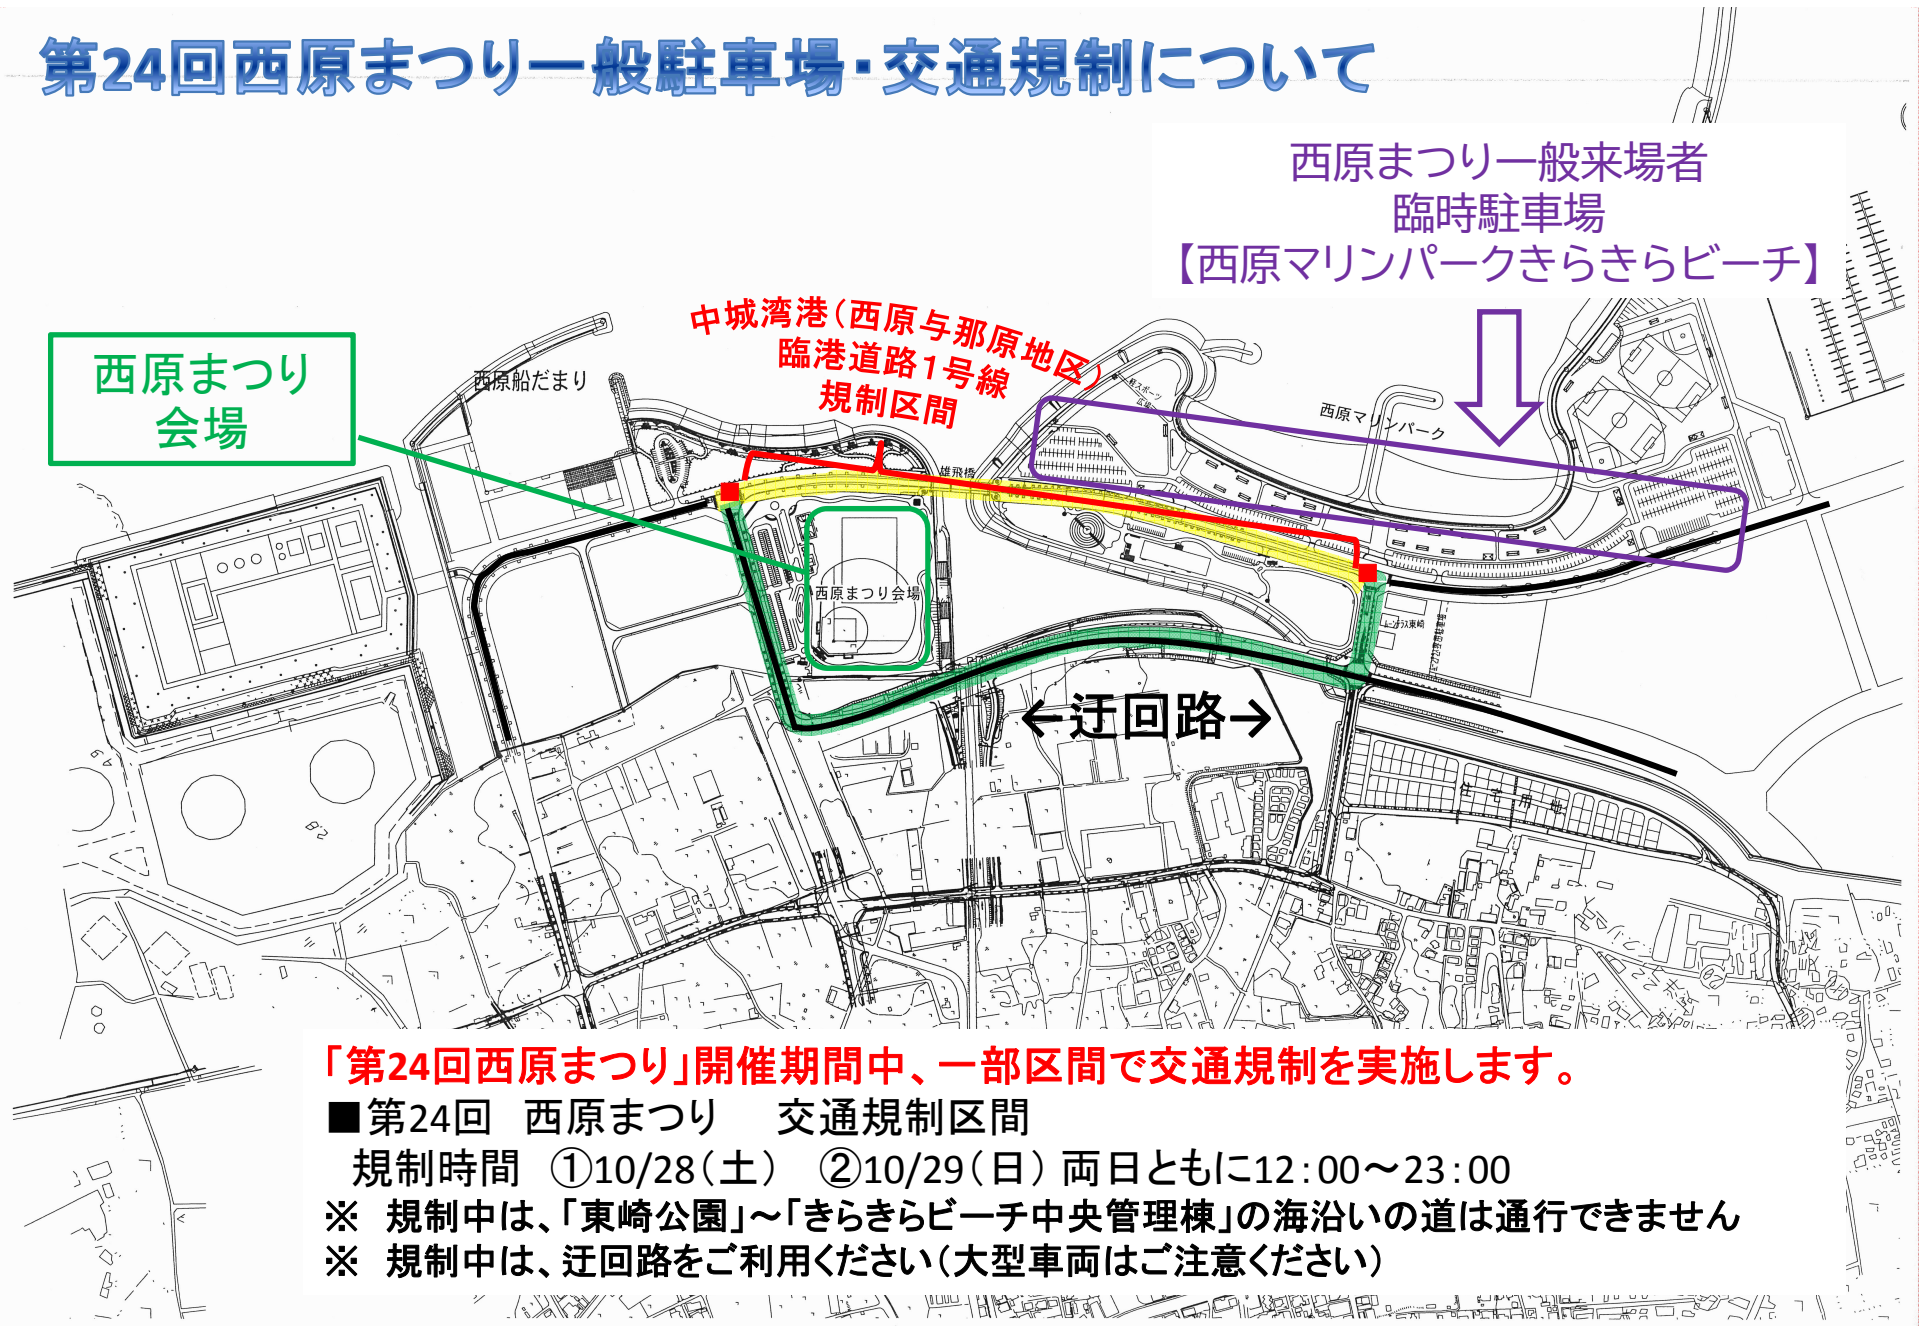

# 第24回西原まつり一般駐車場・交通規制について

**「第24回西原まつり」開催期間中、一部区間で交通規制を実施します。**

■ 第24回 西原まつり 交通規制区間

規制時間 ①10/28(土) ②10/29(日) 両日ともに12:00~23:00

※ 規制中は、「東崎公園」~「きらきらビーチ中央管理棟」の海沿いの道は通行できません

※ 規制中は、迂回路をご利用ください(大型車両はご注意ください)