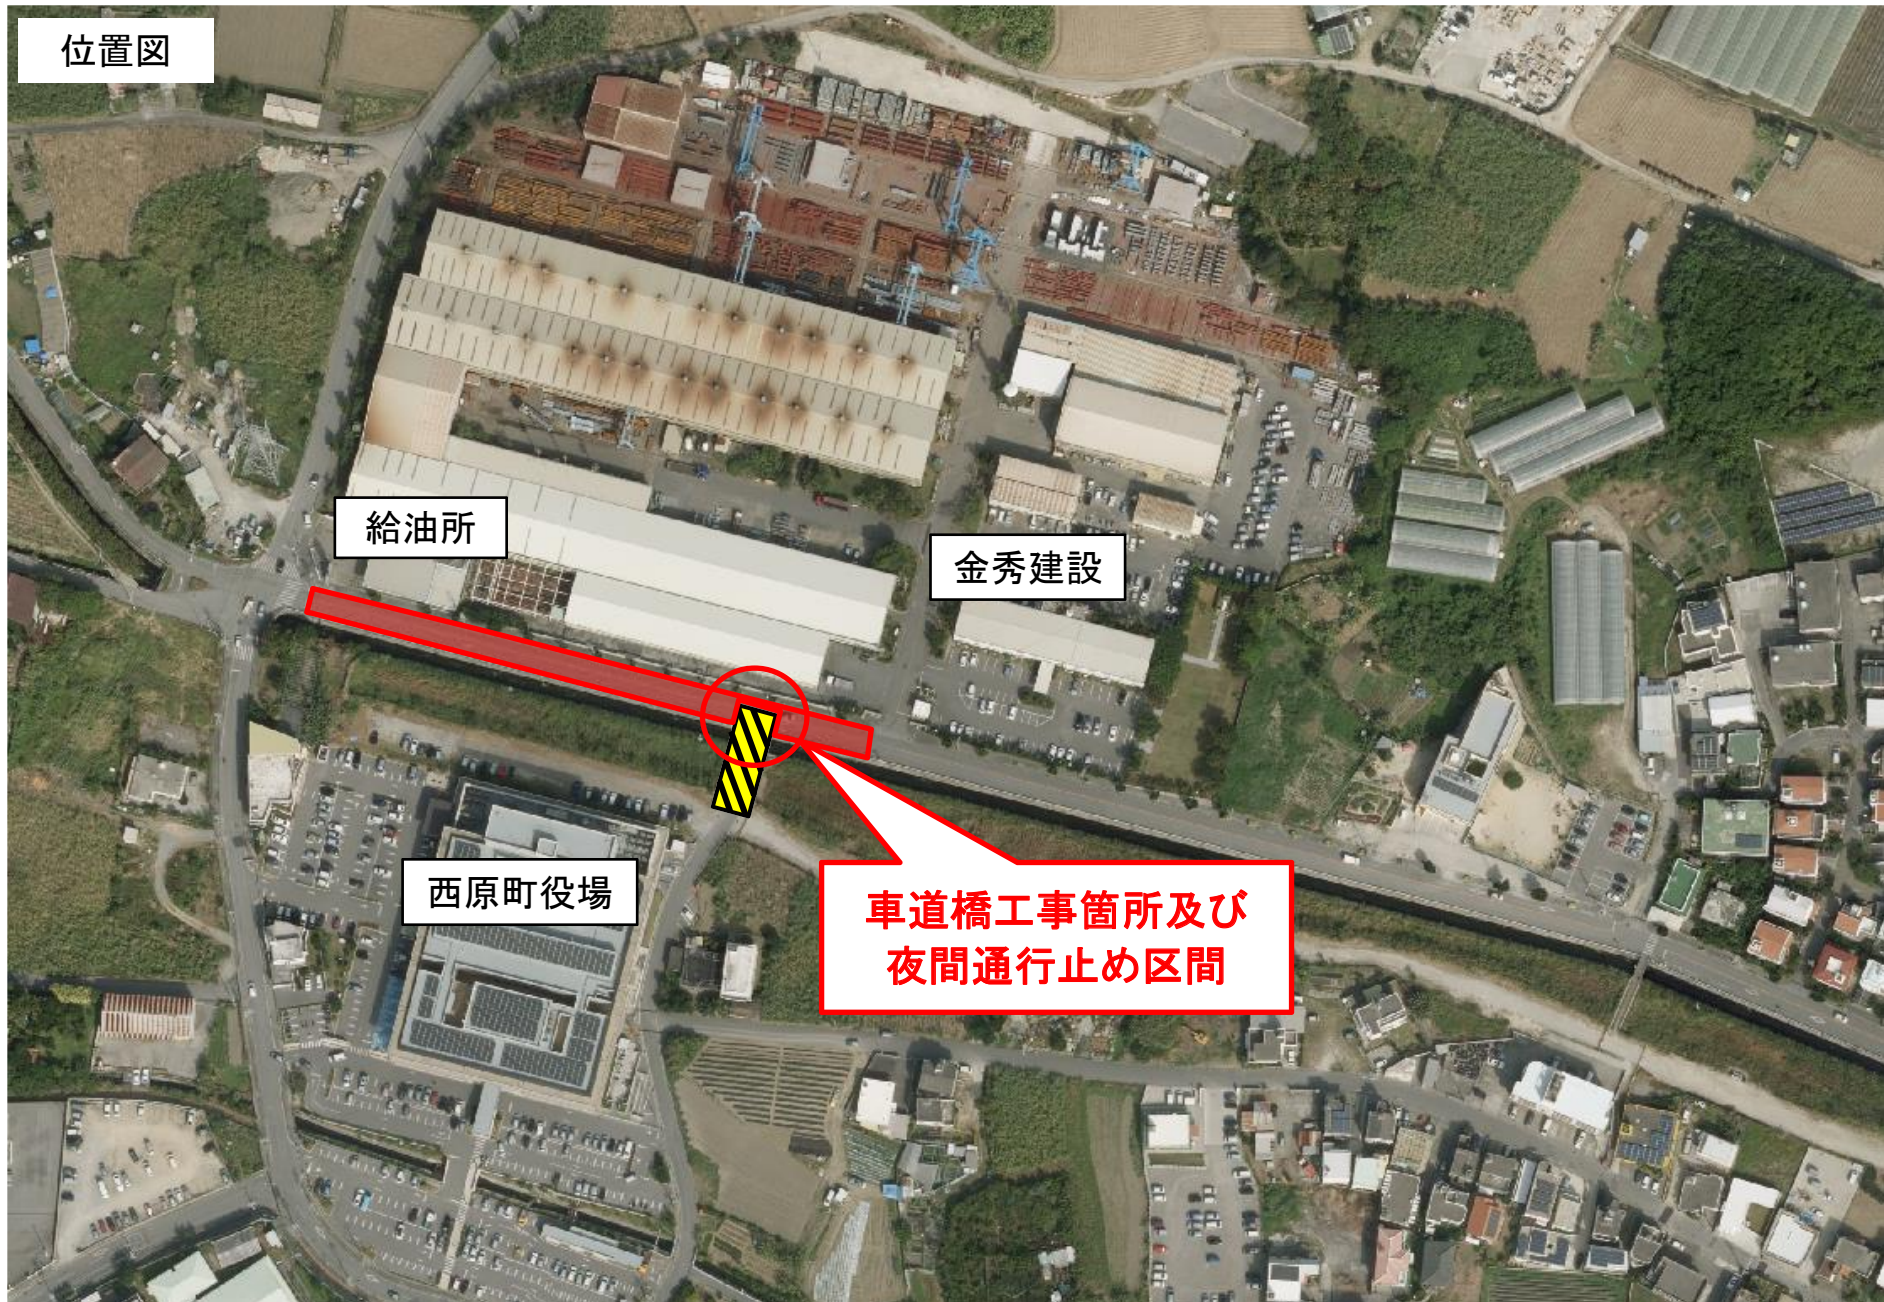

位置図

給油所

金秀建設

西原町役場

車道橋工事箇所及び
夜間通行止め区間