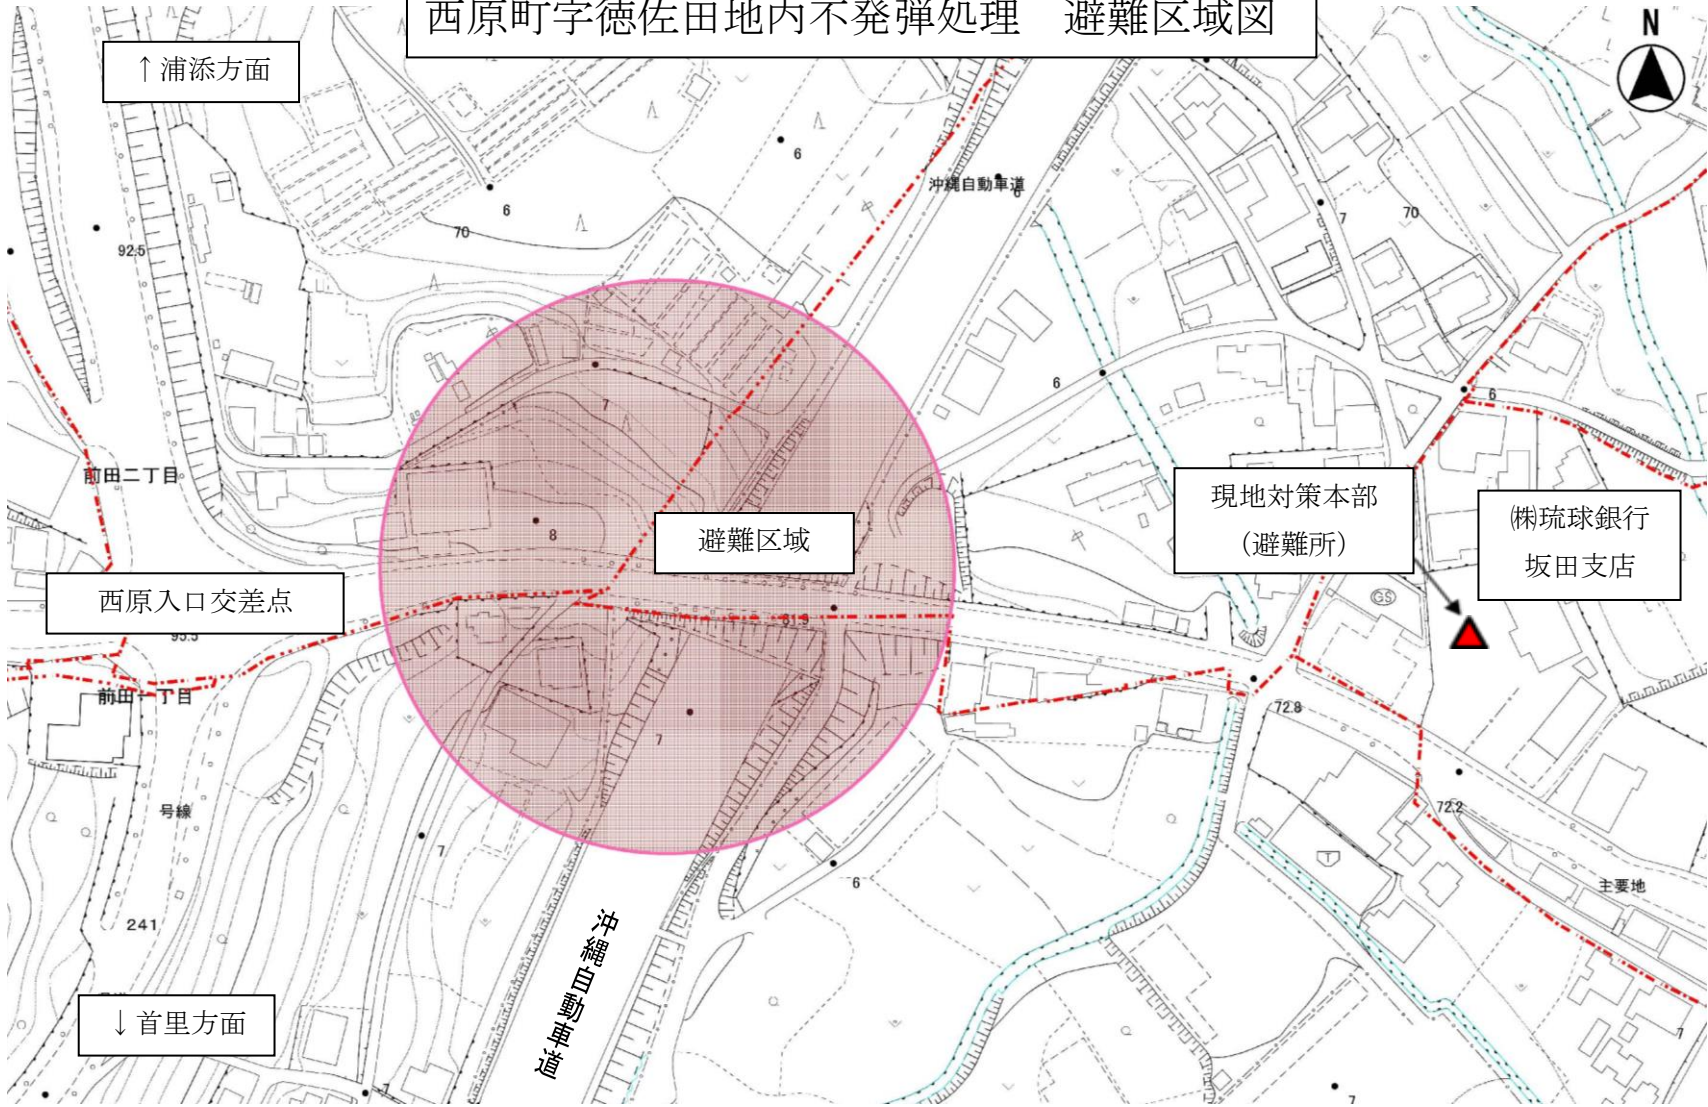

# 西原町字徳佐田地内不発弾処理 避難区域図

↑浦添方面

沖縄自動車道

前田二丁目

避難区域

現地対策本部  
(避難所)

(株)琉球銀行  
坂田支店

西原入口交差点

前田一丁目

号線

↓首里方面

沖縄県道

主要地