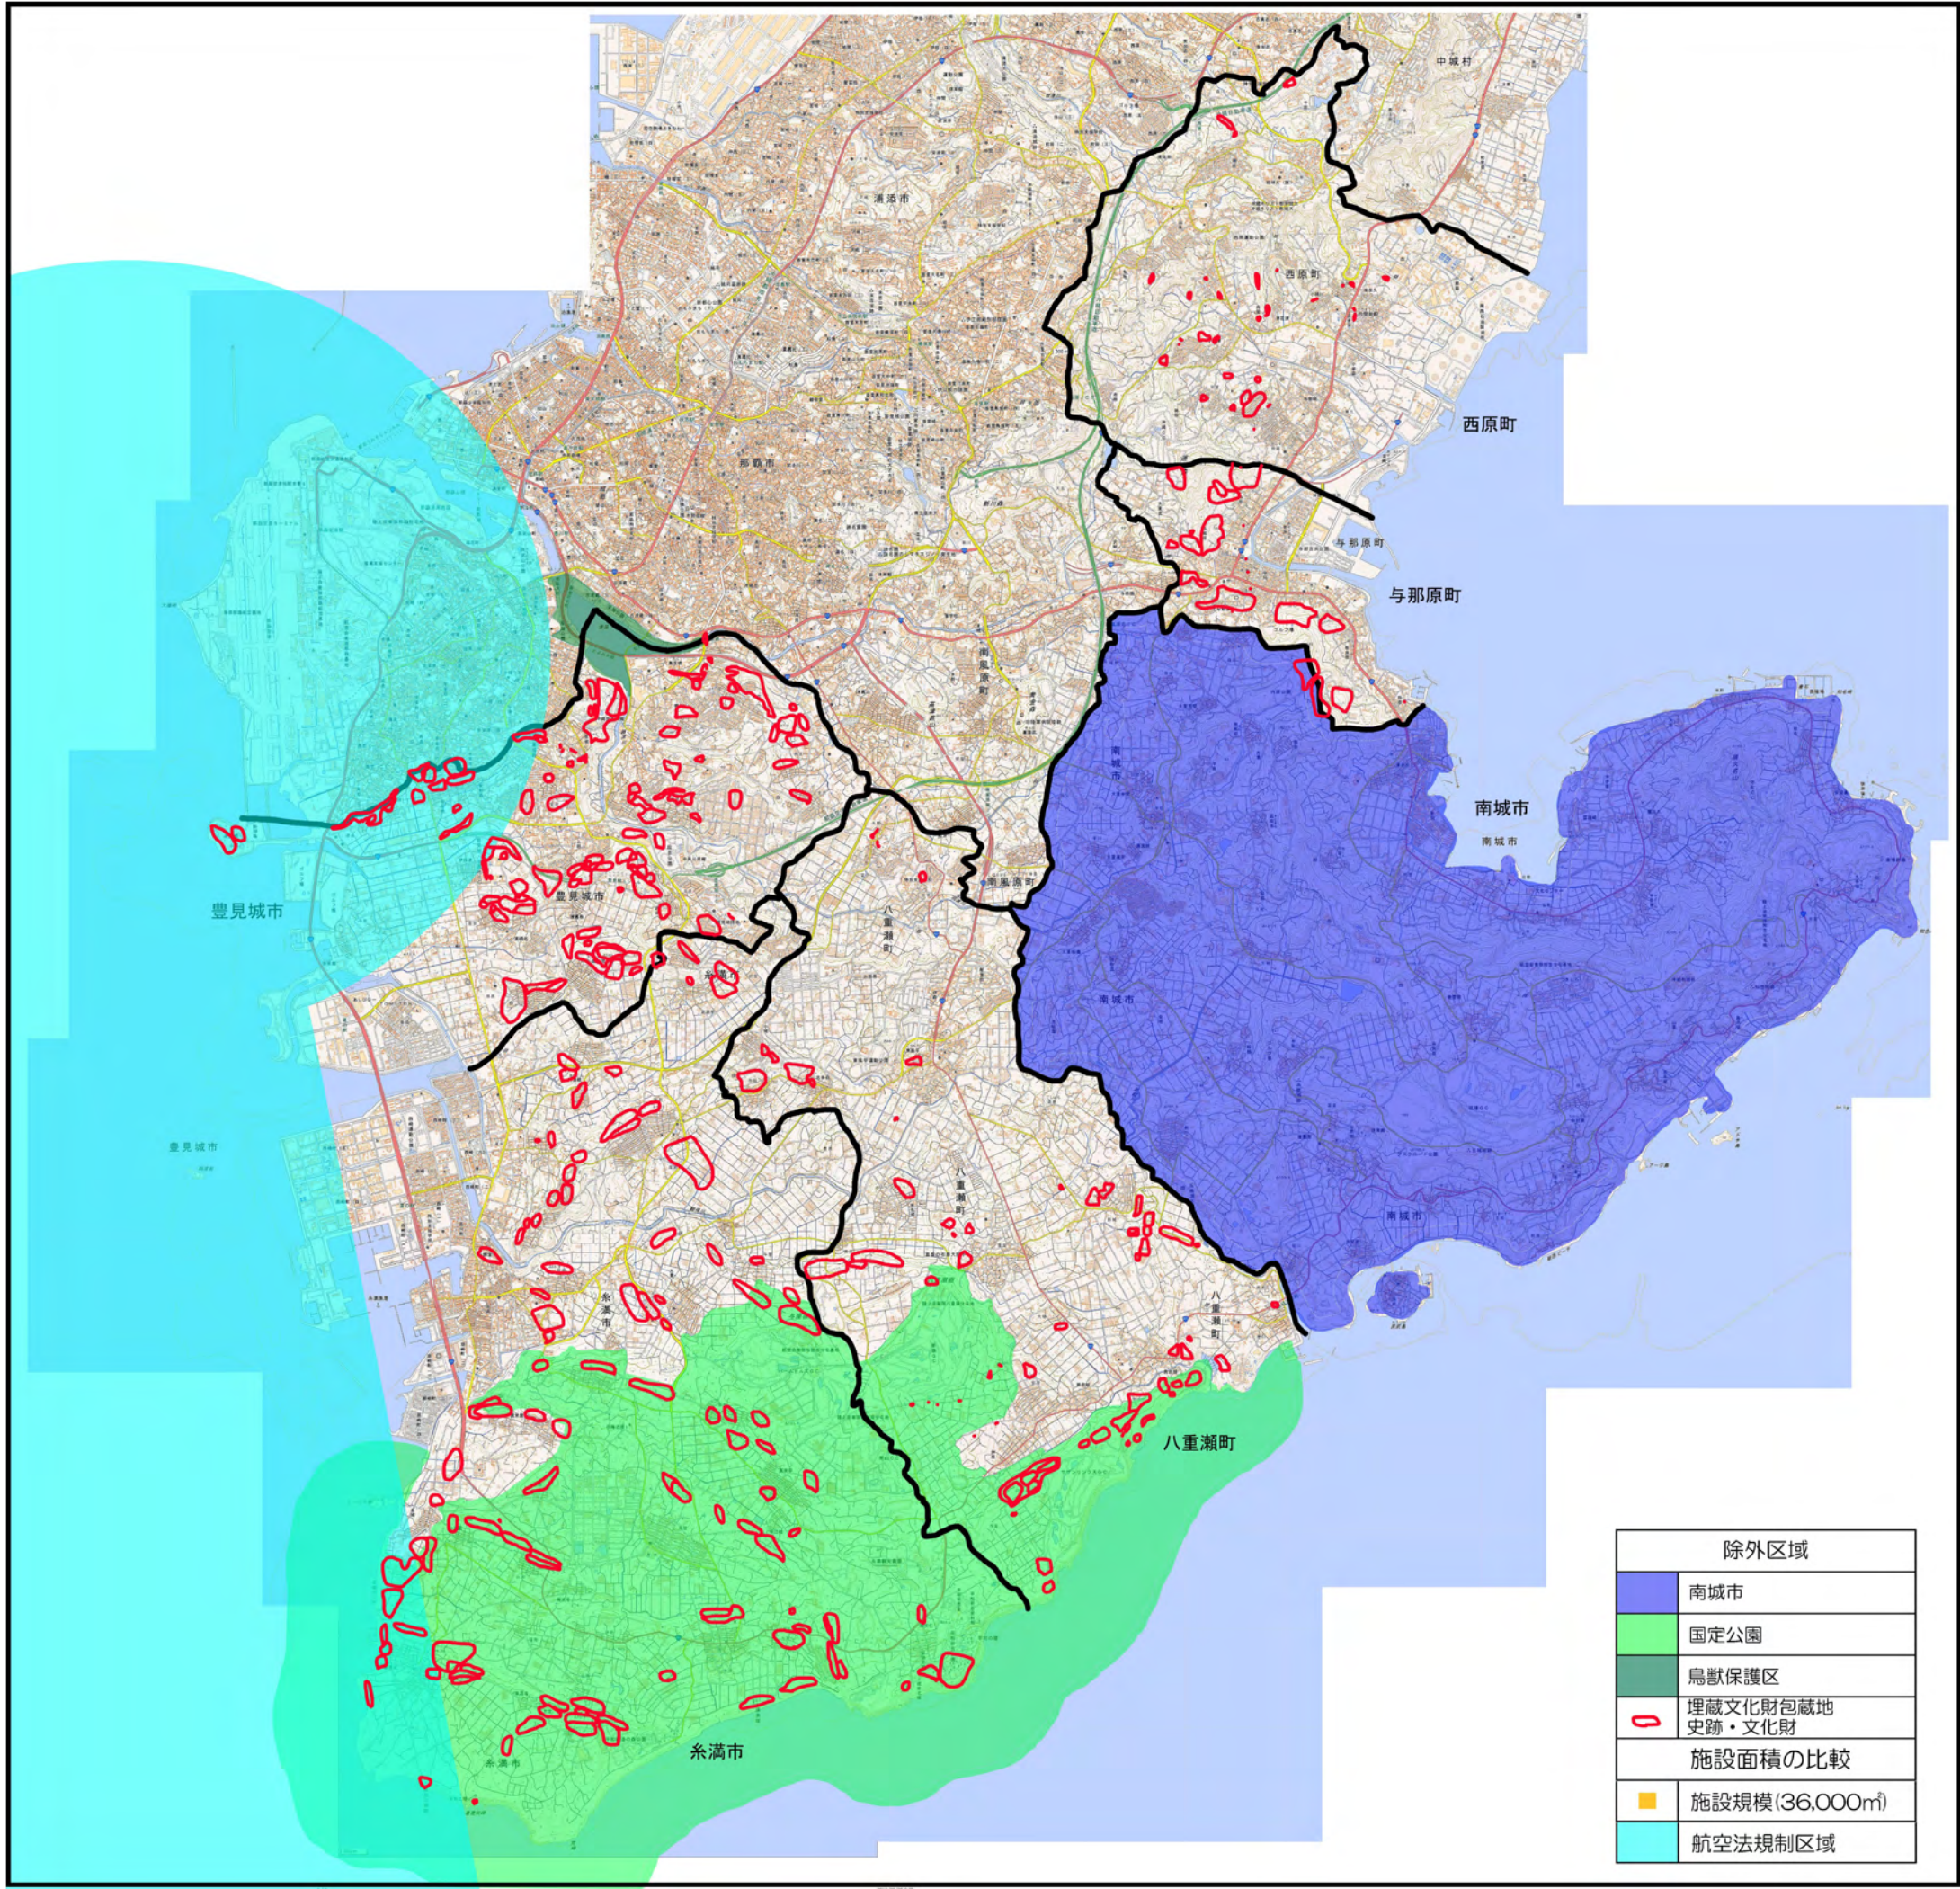

南部広域行政組合ごみ処理施設建設候補地 除外区域図

南部広域行政組合ごみ処理施設建設候補地 除外区域図(西原町)