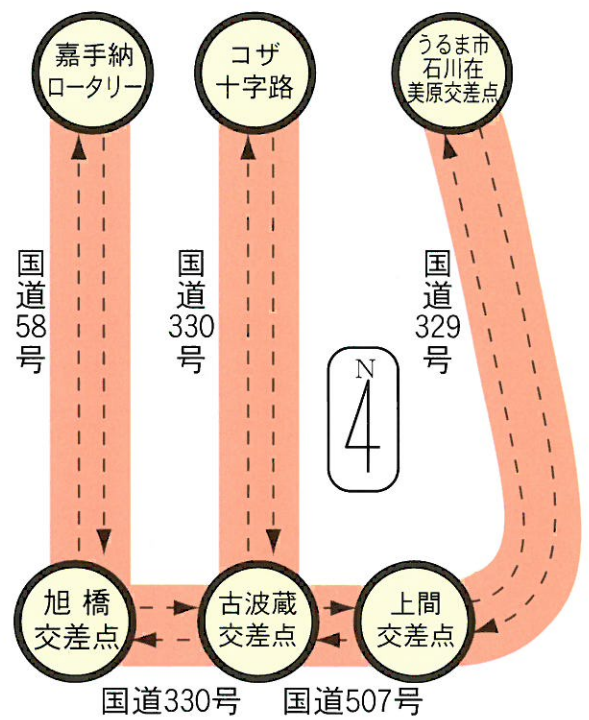

ご存知ですか?

これが二輪車の違反です!

追越し違反
反則金
二輪7千円
原付6千円

通行帯違反
反則金
二輪6千円
原付5千円

通行帯違反
反則金
二輪6千円
原付5千円

二輪車は、指定車線(第一通行帯)を走行しましょう。

※ 下記道路では、土日祝祭日を含め二輪車は指定車線(第一通行帯)を走行しなければなりません。
※ 右折の場合を除く

他にもある二輪車の違反

横断歩行者等妨害等
反則金
二輪7千円
原付6千円

進路変更禁止違反
反則金
二輪6千円
原付5千円

通行帯違反
反則金
二輪6千円
原付5千円

交差点右左折方法違反
反則金
二輪4千円
原付3千円