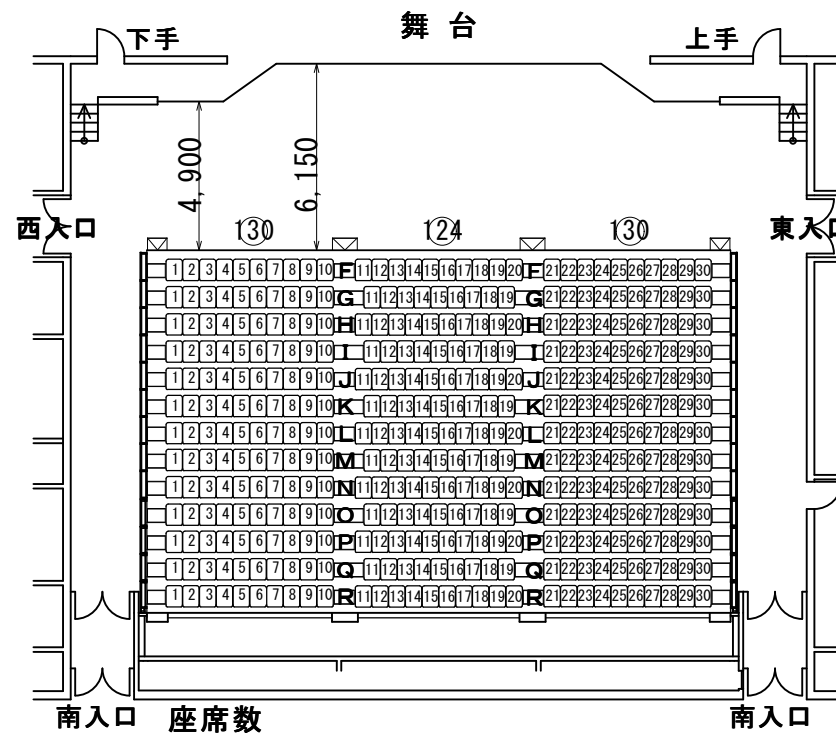

さわふじ未来ホール 客席パターン平面図・断面図

客席 A (505席)

客席 B (384席)

客席 C (平土間)

客席数  
 移動席 A～E席 121席  
 電動式可動席 F～R席 384席  
 合計 A～R席 505席

座席数  
 電動式可動席 F～R席 384席