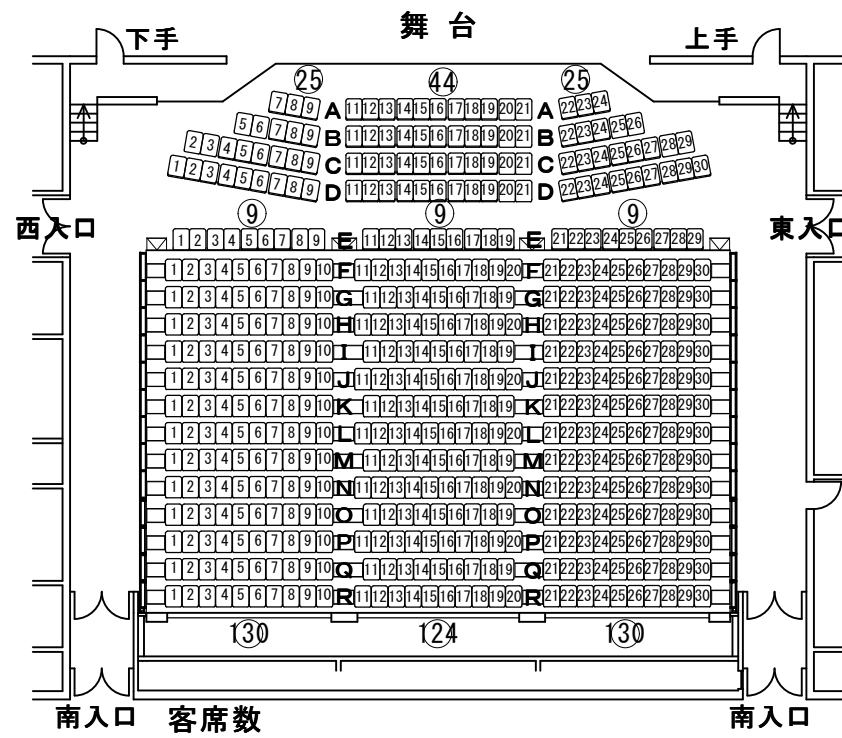

さわふじ未来ホール 客席パターン平面図・断面図

客席 A (505席)

客席 B (384席)

客席 C (平土間)

客席数  
 移動席 A～E席 121席  
 電動式可動席 F～R席 384席  
 合計 A～R席 505席

座席数  
 電動式可動席 F～R席 384席