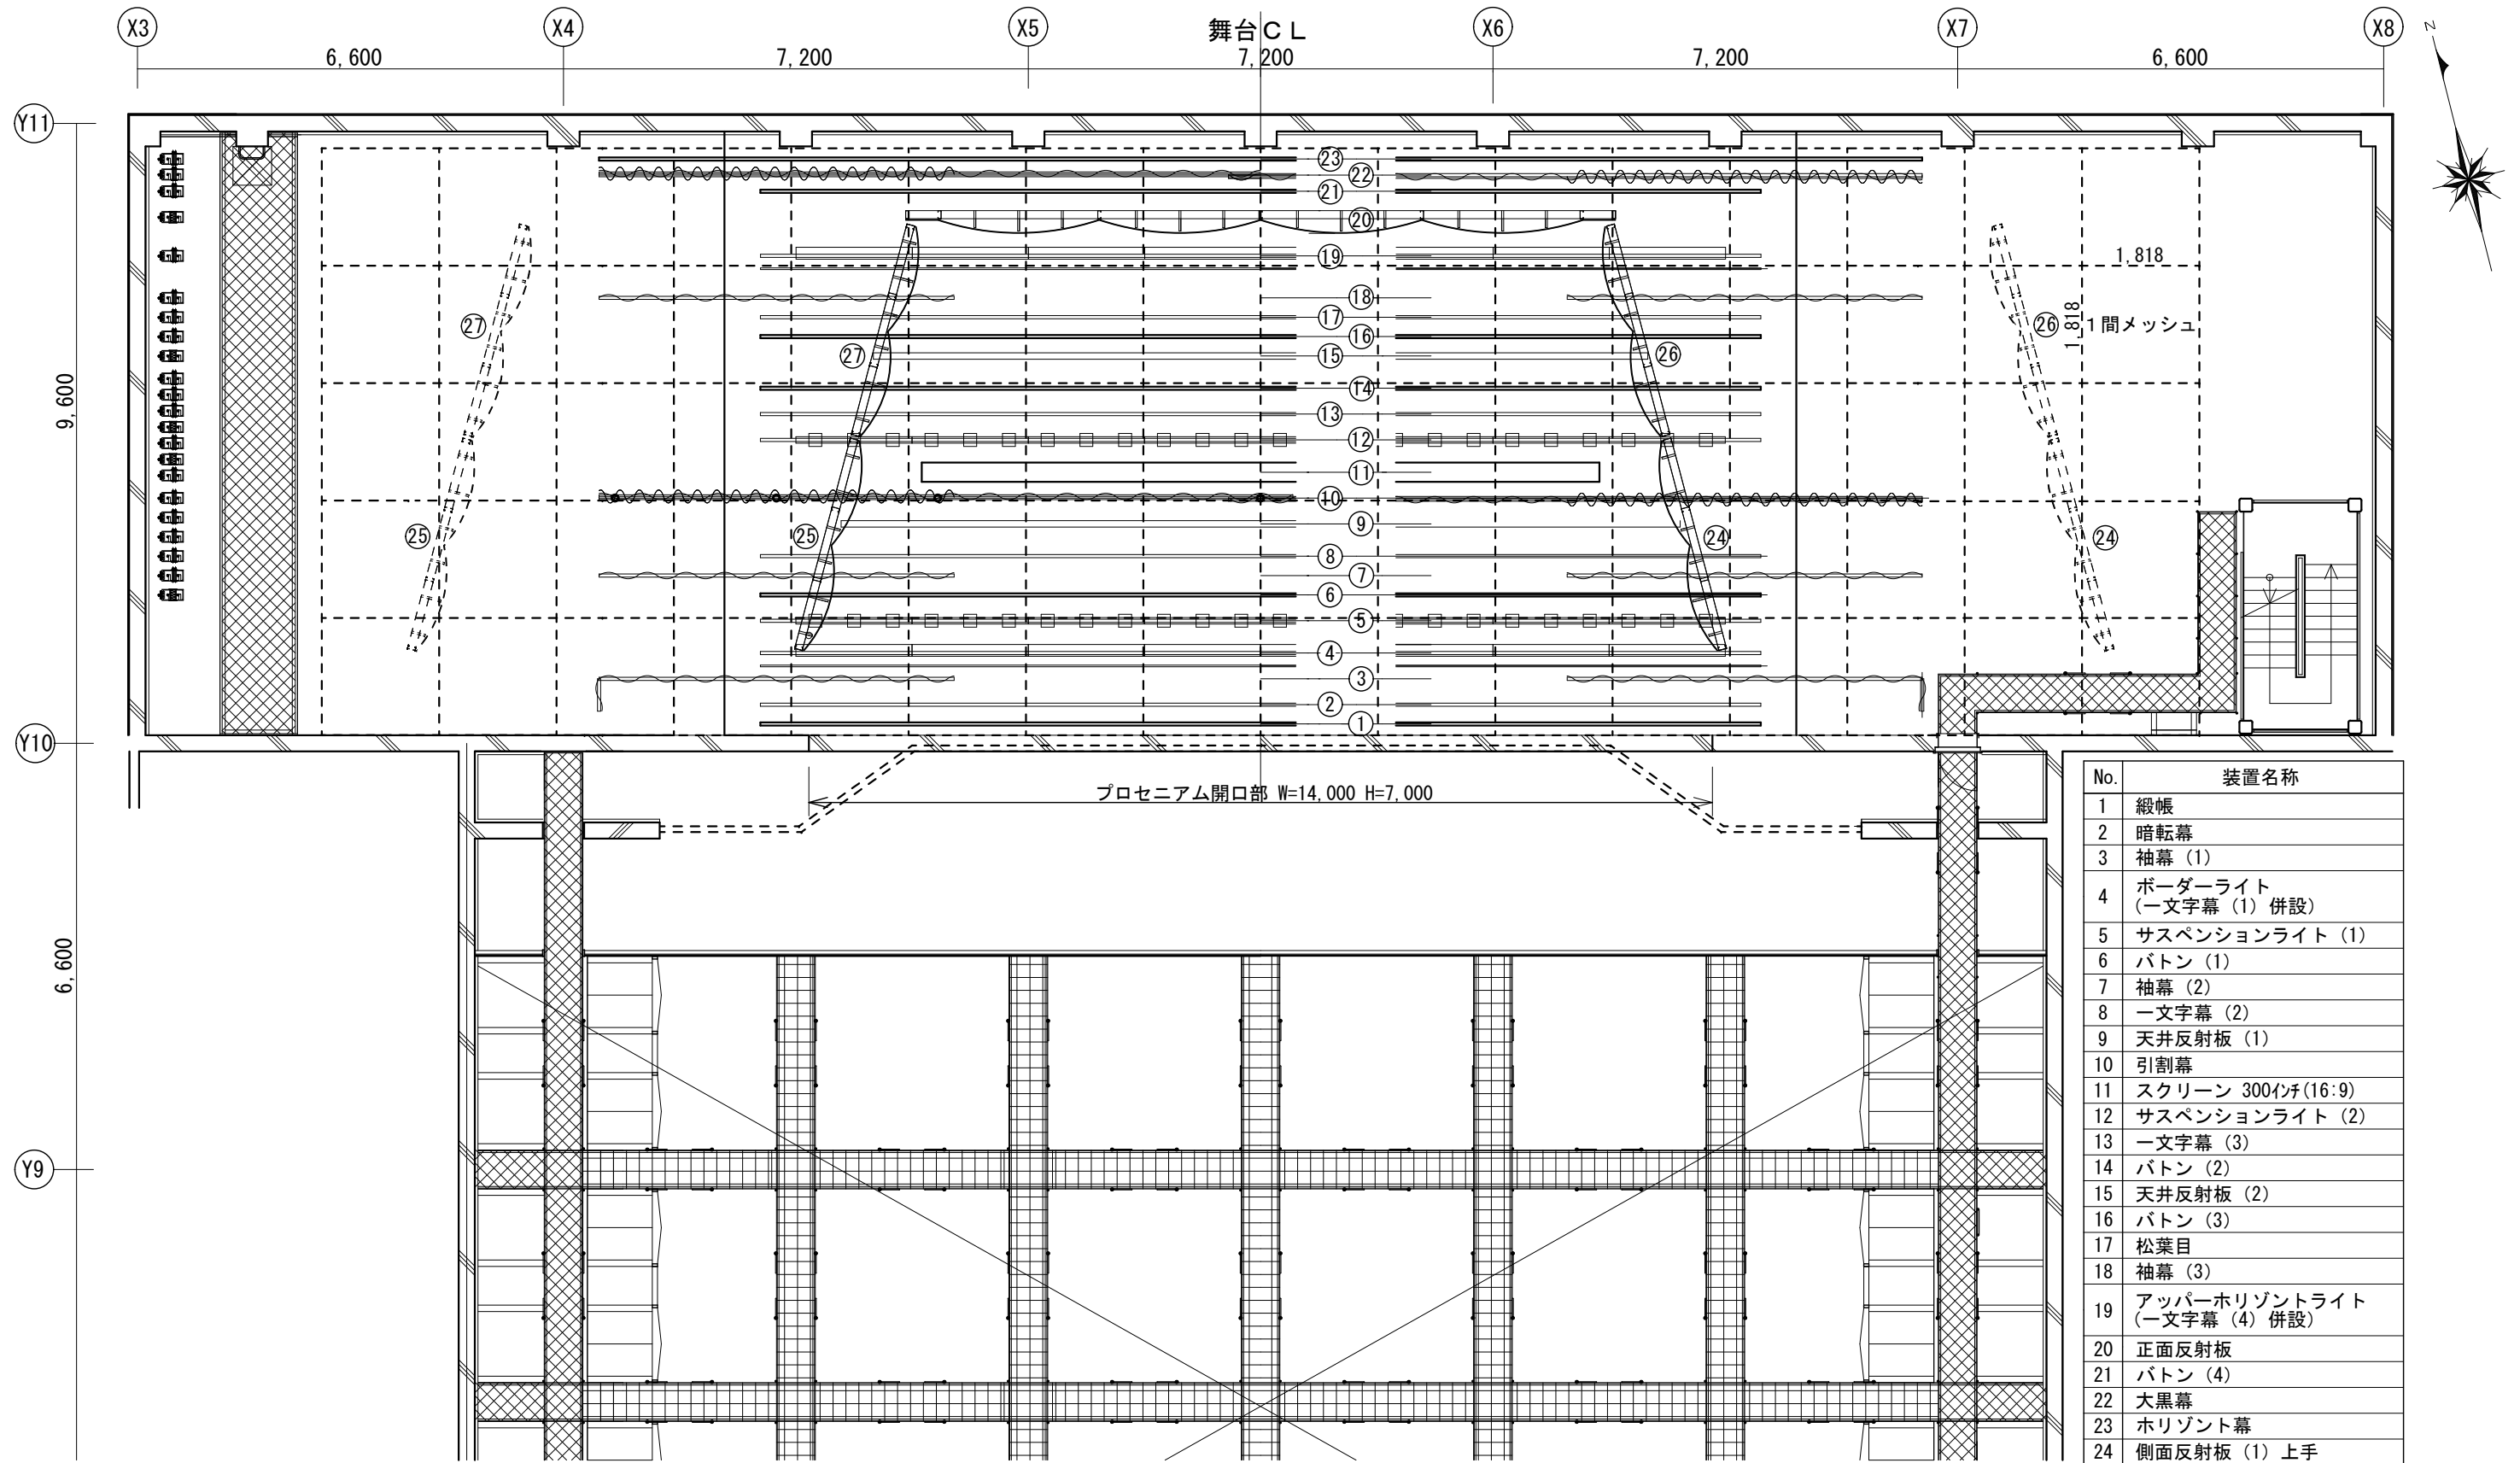

さわふじ未来ホール 舞台吊物平面図 <縮尺1/100:A3>

No.	装置名称
1	緞帳
2	暗転幕
3	袖幕 (1)
4	ポーターライト (一文字幕 (1) 併設)
5	サスペンションライト (1)
6	バトン (1)
7	袖幕 (2)
8	一文字幕 (2)
9	天井反射板 (1)
10	引割幕
11	スクリーン 300インチ(16:9)
12	サスペンションライト (2)
13	一文字幕 (3)
14	バトン (2)
15	天井反射板 (2)
16	バトン (3)
17	松葉目
18	袖幕 (3)
19	アッパーホリゾントライト (一文字幕 (4) 併設)
20	正面反射板
21	バトン (4)
22	大黒幕
23	ホリゾン幕
24	側面反射板 (1) 上手
25	側面反射板 (1) 下手
26	側面反射板 (2) 上手
27	側面反射板 (2) 下手