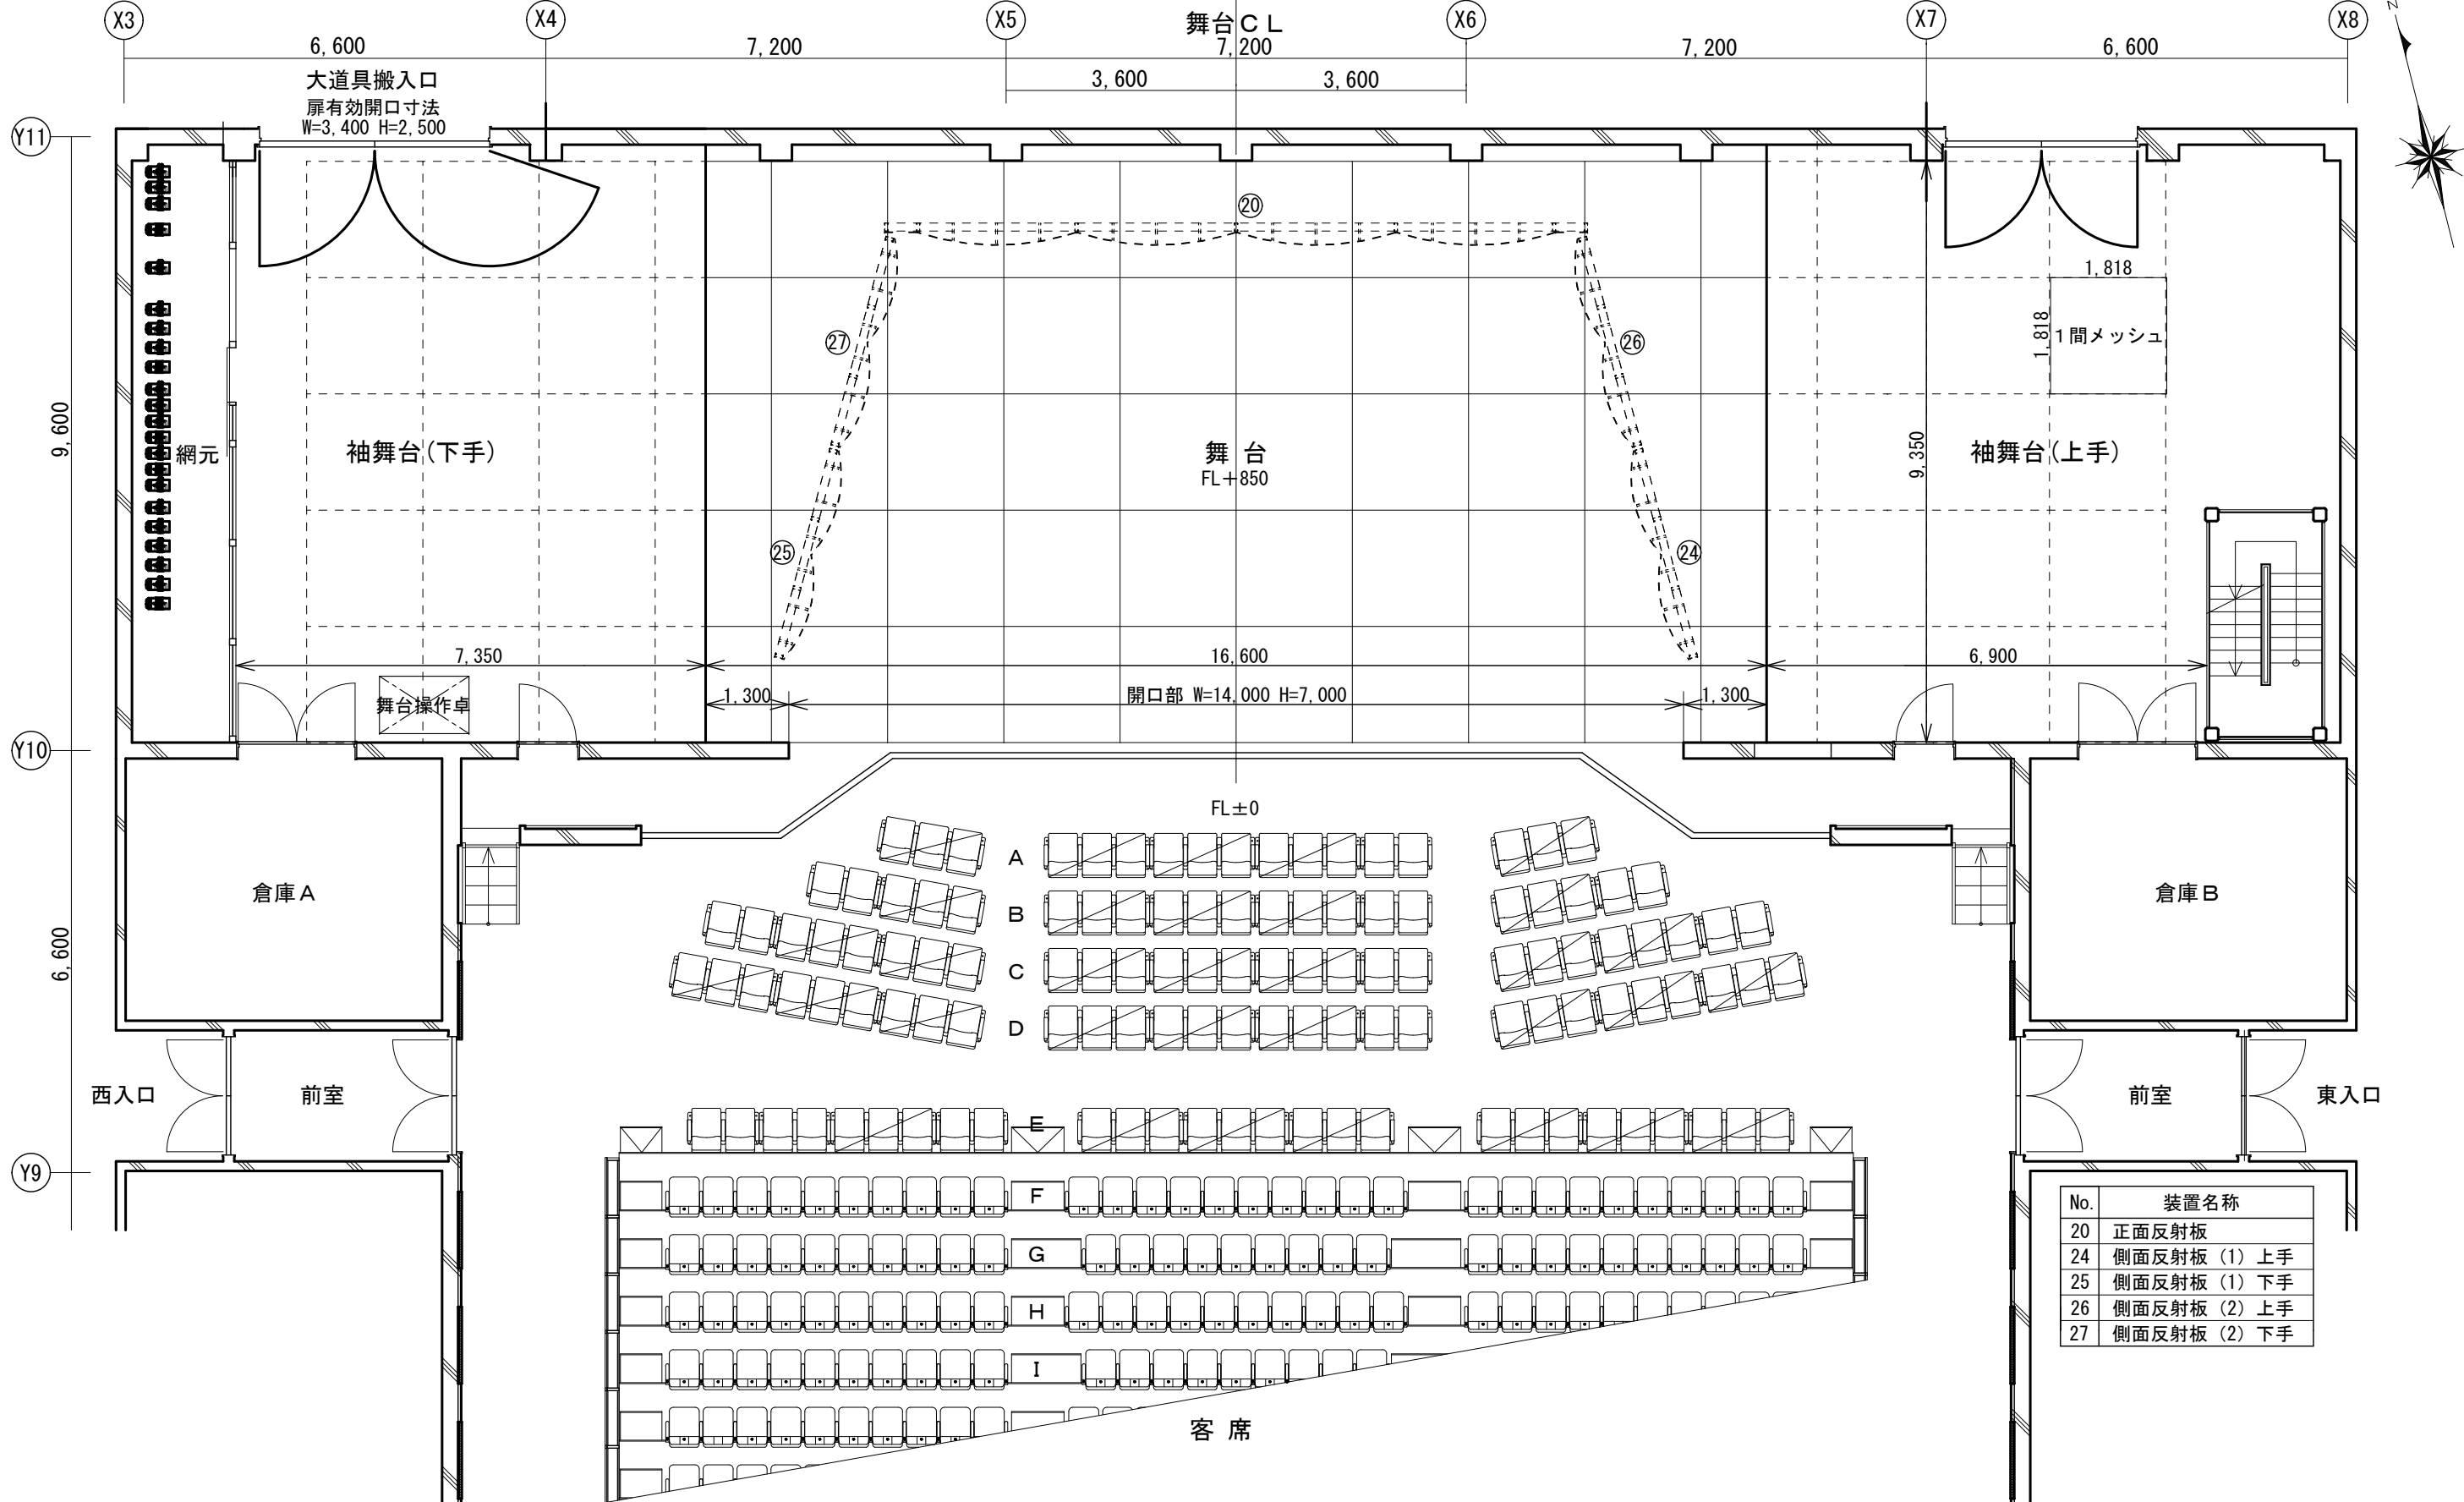

さわふじ未来ホール 舞台平面図 <縮尺1/100:A3>

No.	装置名称
20	正面反射板
24	側面反射板 (1) 上手
25	側面反射板 (1) 下手
26	側面反射板 (2) 上手
27	側面反射板 (2) 下手